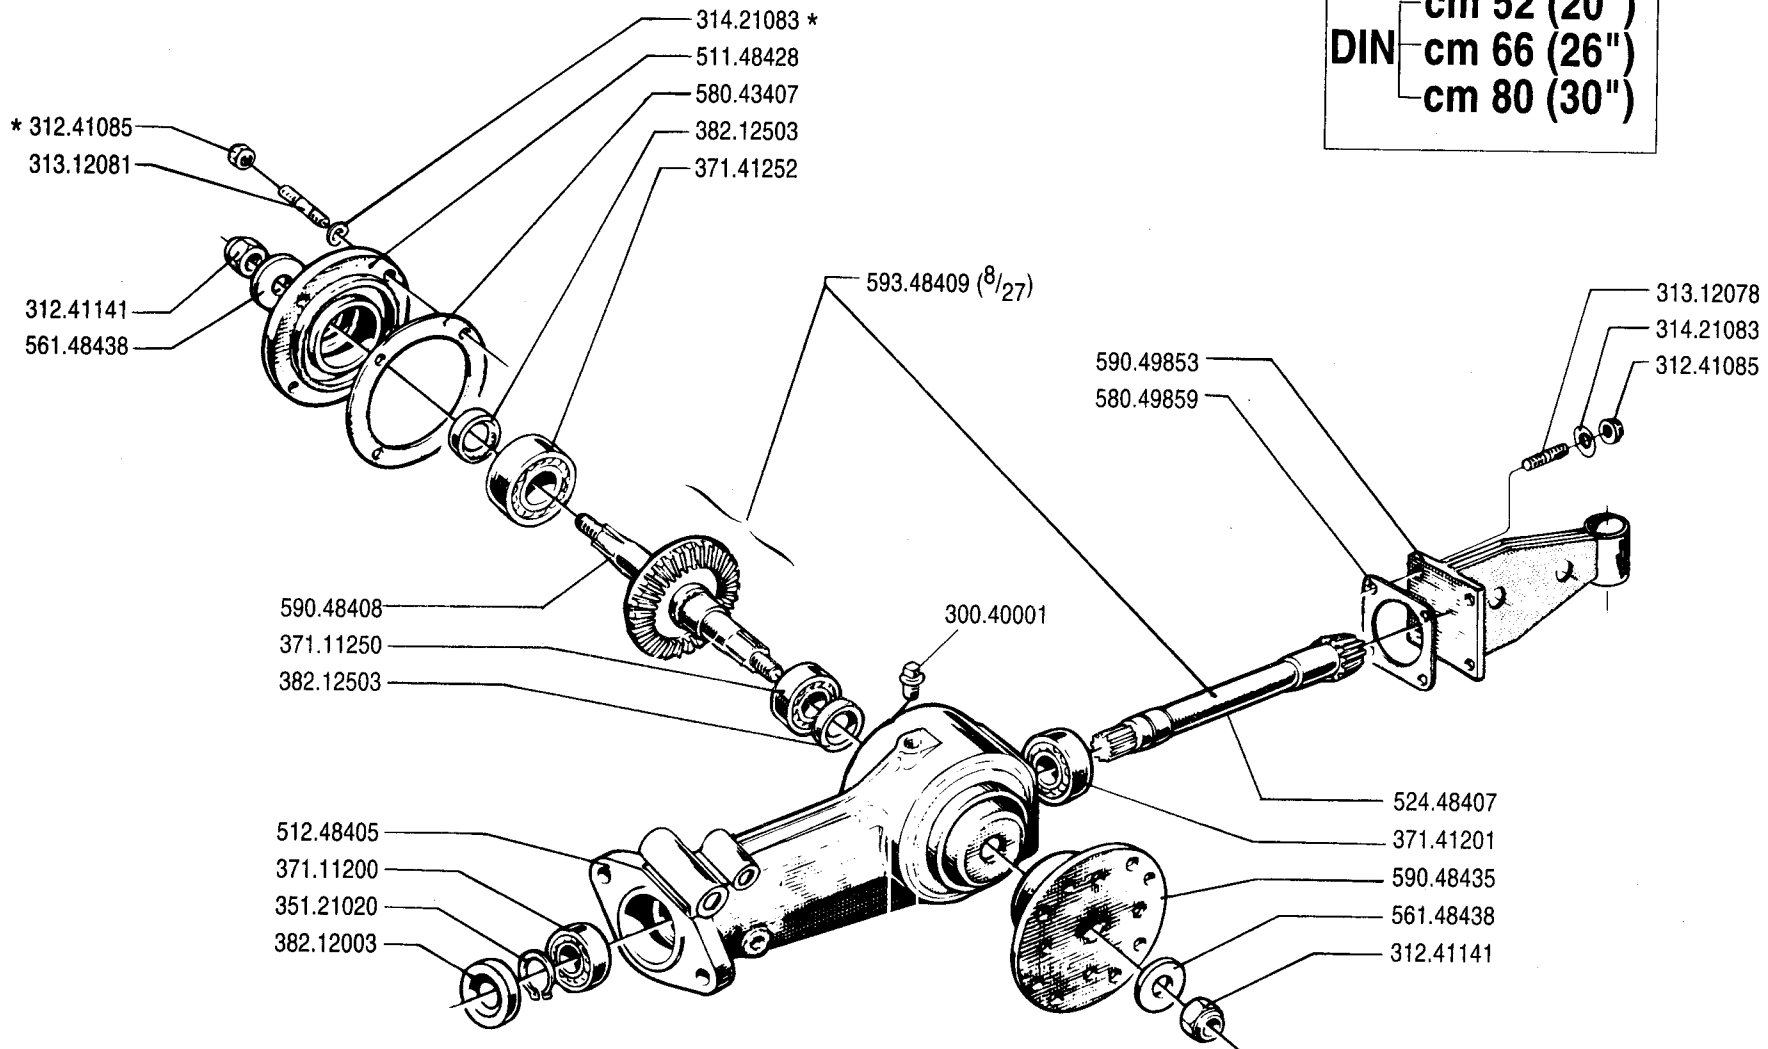

DIN $\left\{ \begin{array}{l} \text{cm 52 (20'')} \\ \text{cm 66 (26'')} \\ \text{cm 80 (30'')} \end{array} \right.$

SERIE
700

COMANDO FRESA
MANDO FRESADORA
COMMANDE FRAISE
ROTARY HOE CONTROL
FRÄSERANTRIEB

DALL'ATTREZZO
DESDE EL APERO
DE L'OUTIL
FROM IMPLEMENT
AB ARBEITSGERAET
N.17493

28.03
01.10.1992