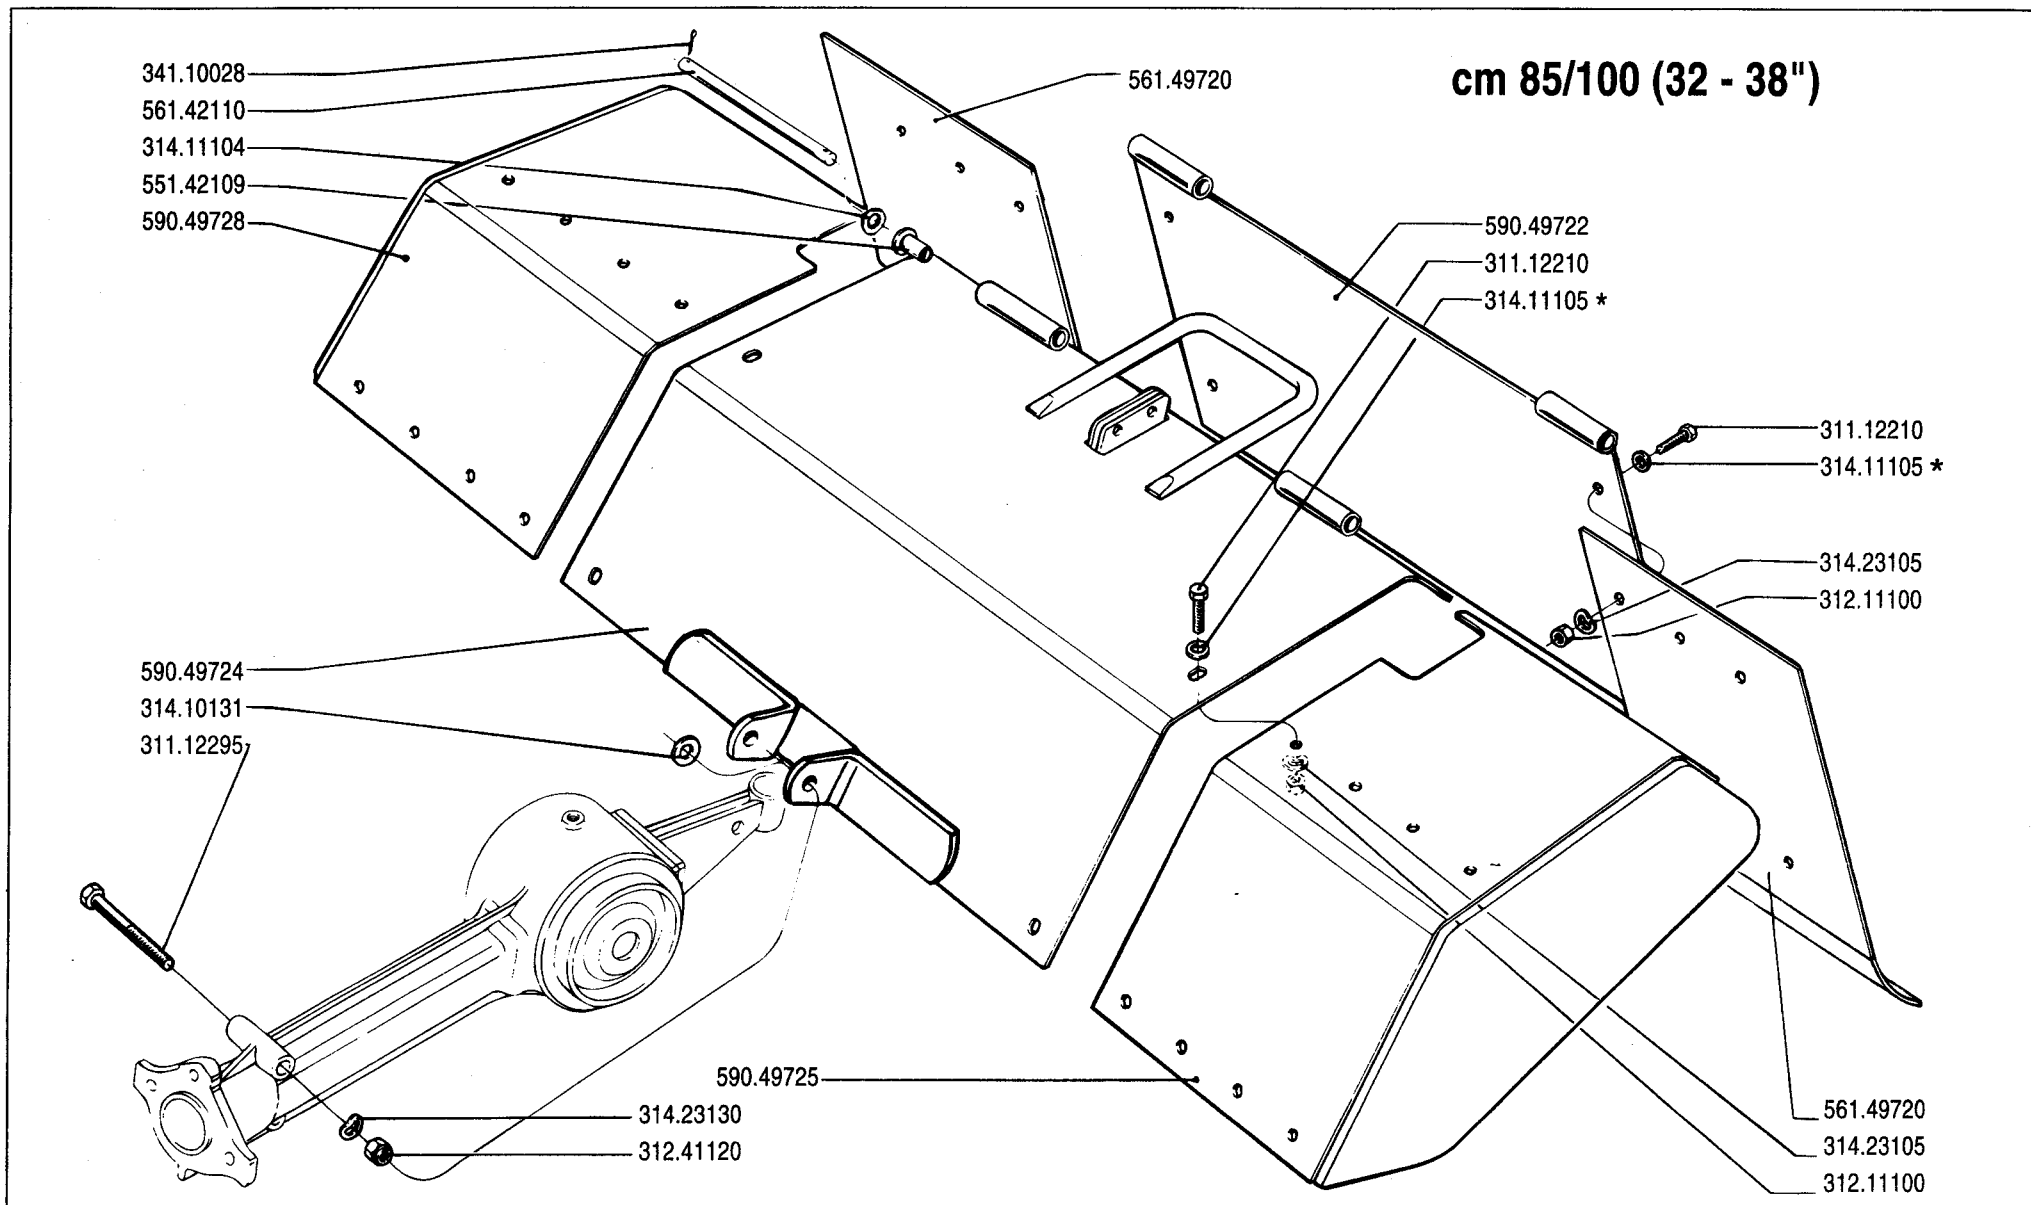

SERIE 700	COFANO FRESA (745) CAPO FRESADORA COFFRE FRAISE	ROTARY HOE HOOD FRÄSERABDECKHAUBE	DALL'ATTREZZO DESDE EL APERO DE L'OUTIL FROM IMPLEMENT AB ARBEITSGERÄT	N.10.001	33.02
						01.10.1992