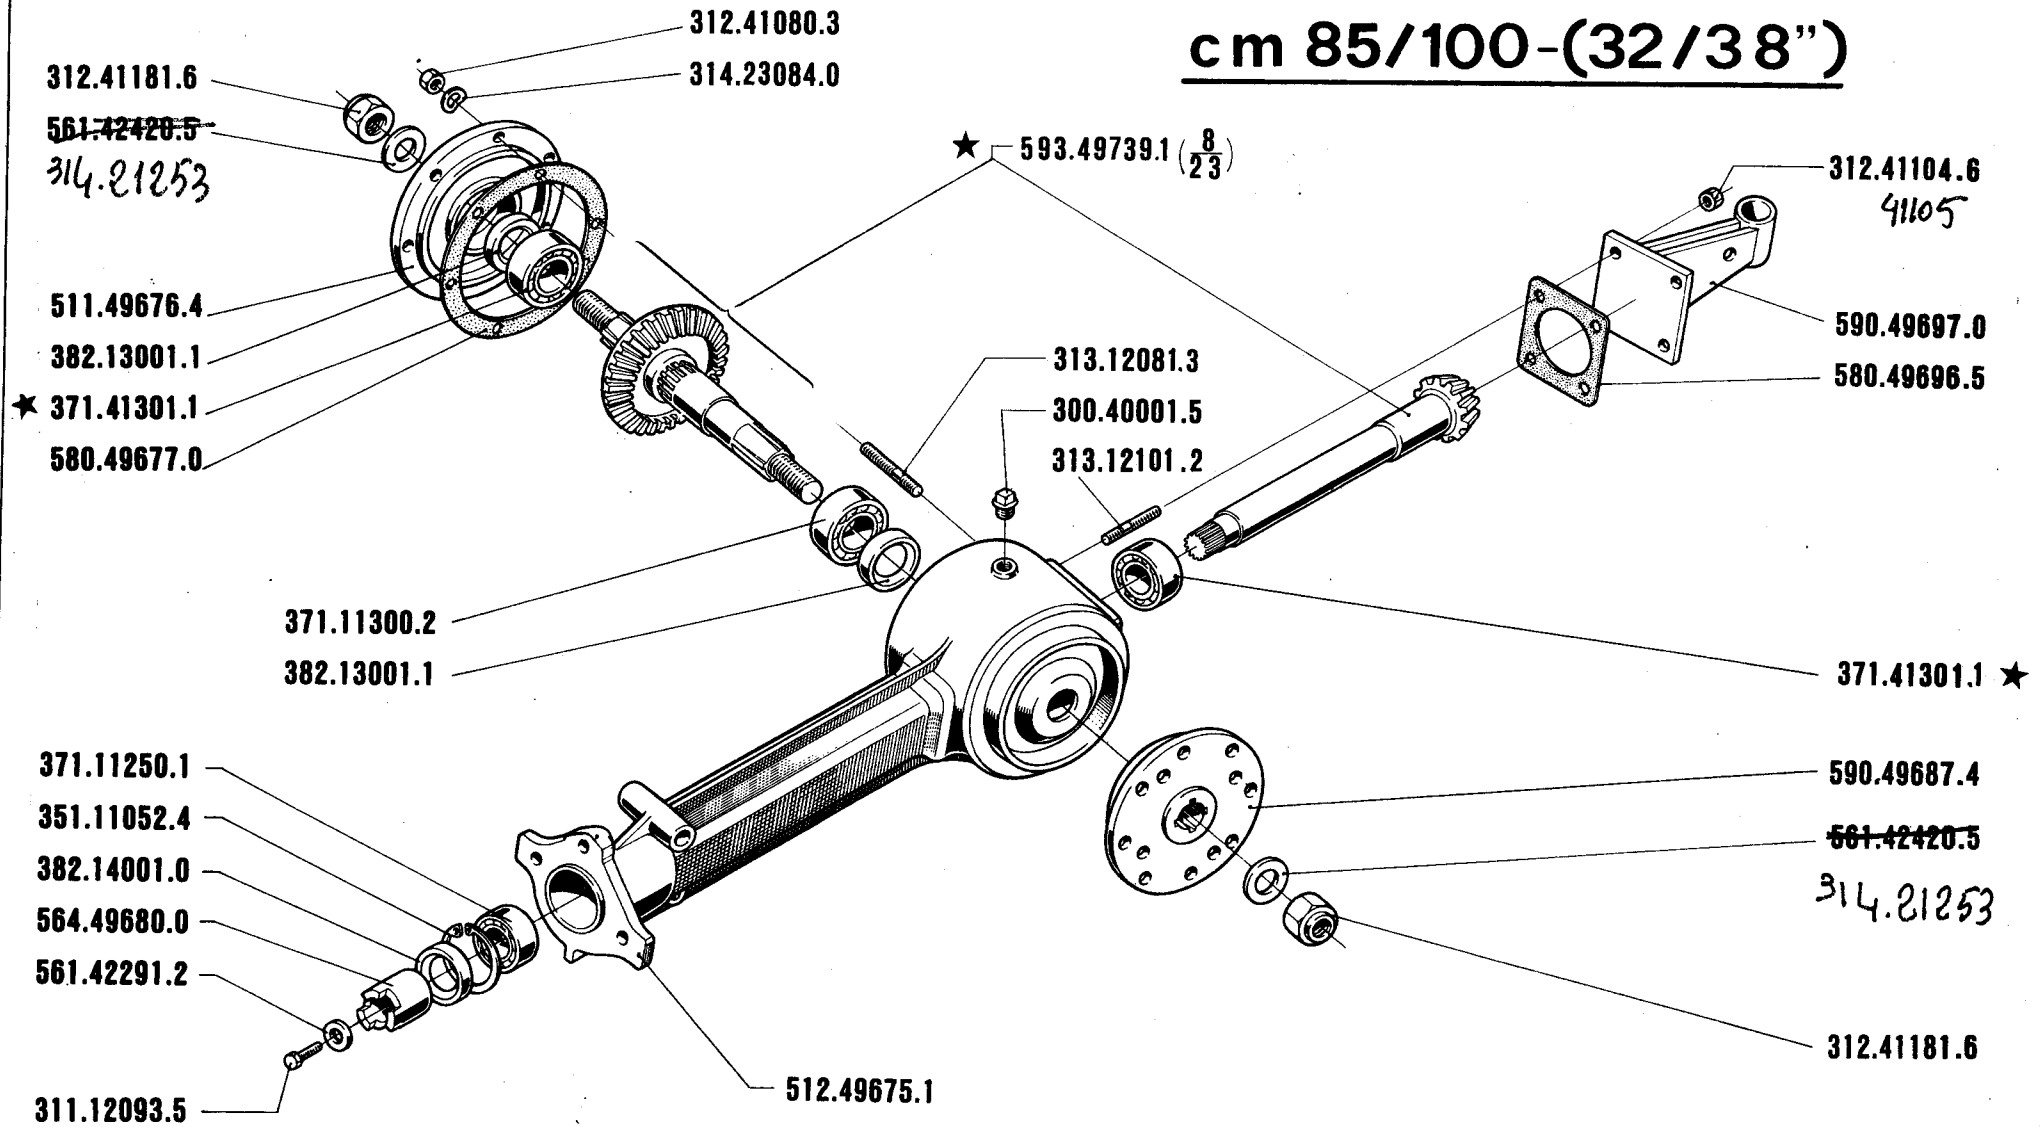

cm 85/100-(32/38")

715 · 725
735 · 745

COMANDO FRESA (745)

MANDO FRESADORA
COMMANDE FRAISE

ROTARY HOE CONTROL
FRÄSERANTRIEB

DALL'ATTREZZO
DESDE EL APERO
DE L'OUTIL
FROM IMPLEMENT
AB ARBEITSGERAET

N° 10001

29.03

1.10.1988