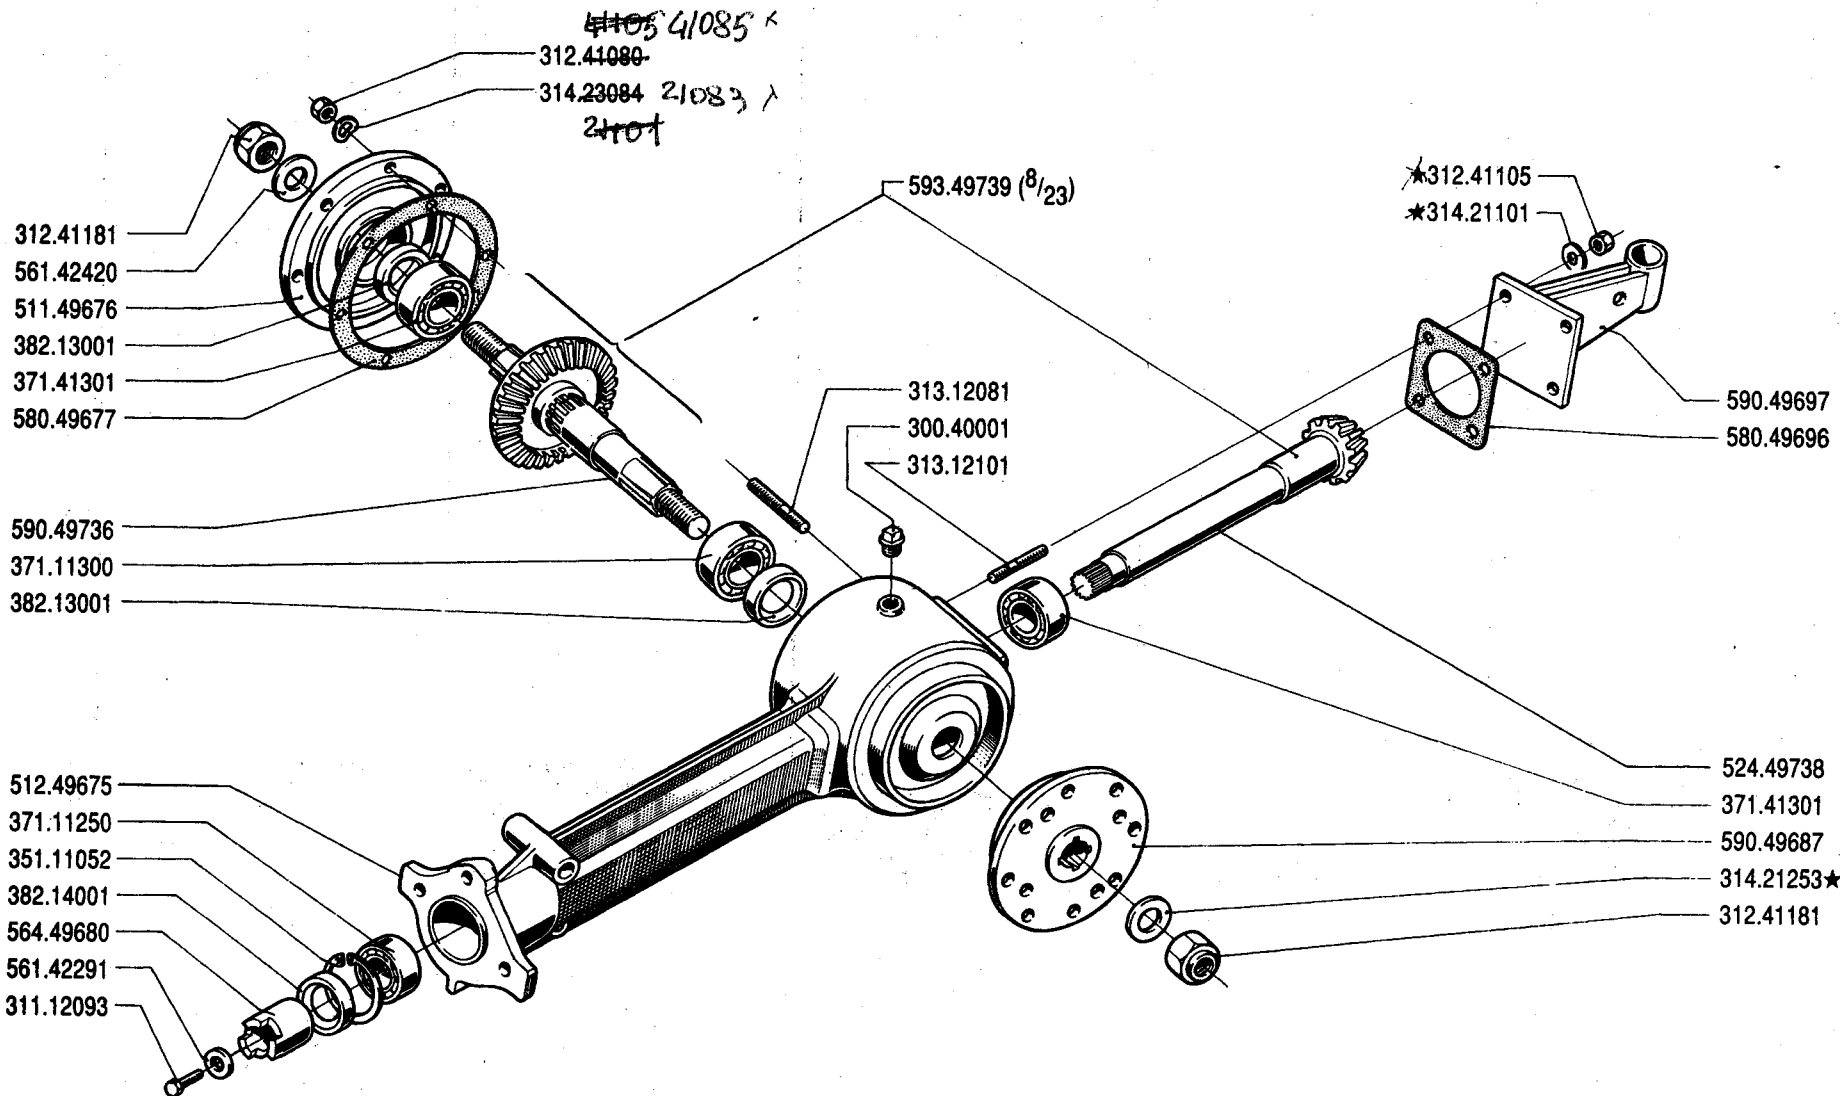

SERIE

700

COMANDO FRESA 745

MANDO FRESADORA
COMMANDE FRAISE

ROTARY HOE CONTROL
FRÄSERANTRIEB

DALL'ATTREZZO
DESDE EL APERO
DE L'OUTIL
FROM IMPLEMENT
AB ARBEITSGERAET

131437
N. 10001

29.04

01.10.1991