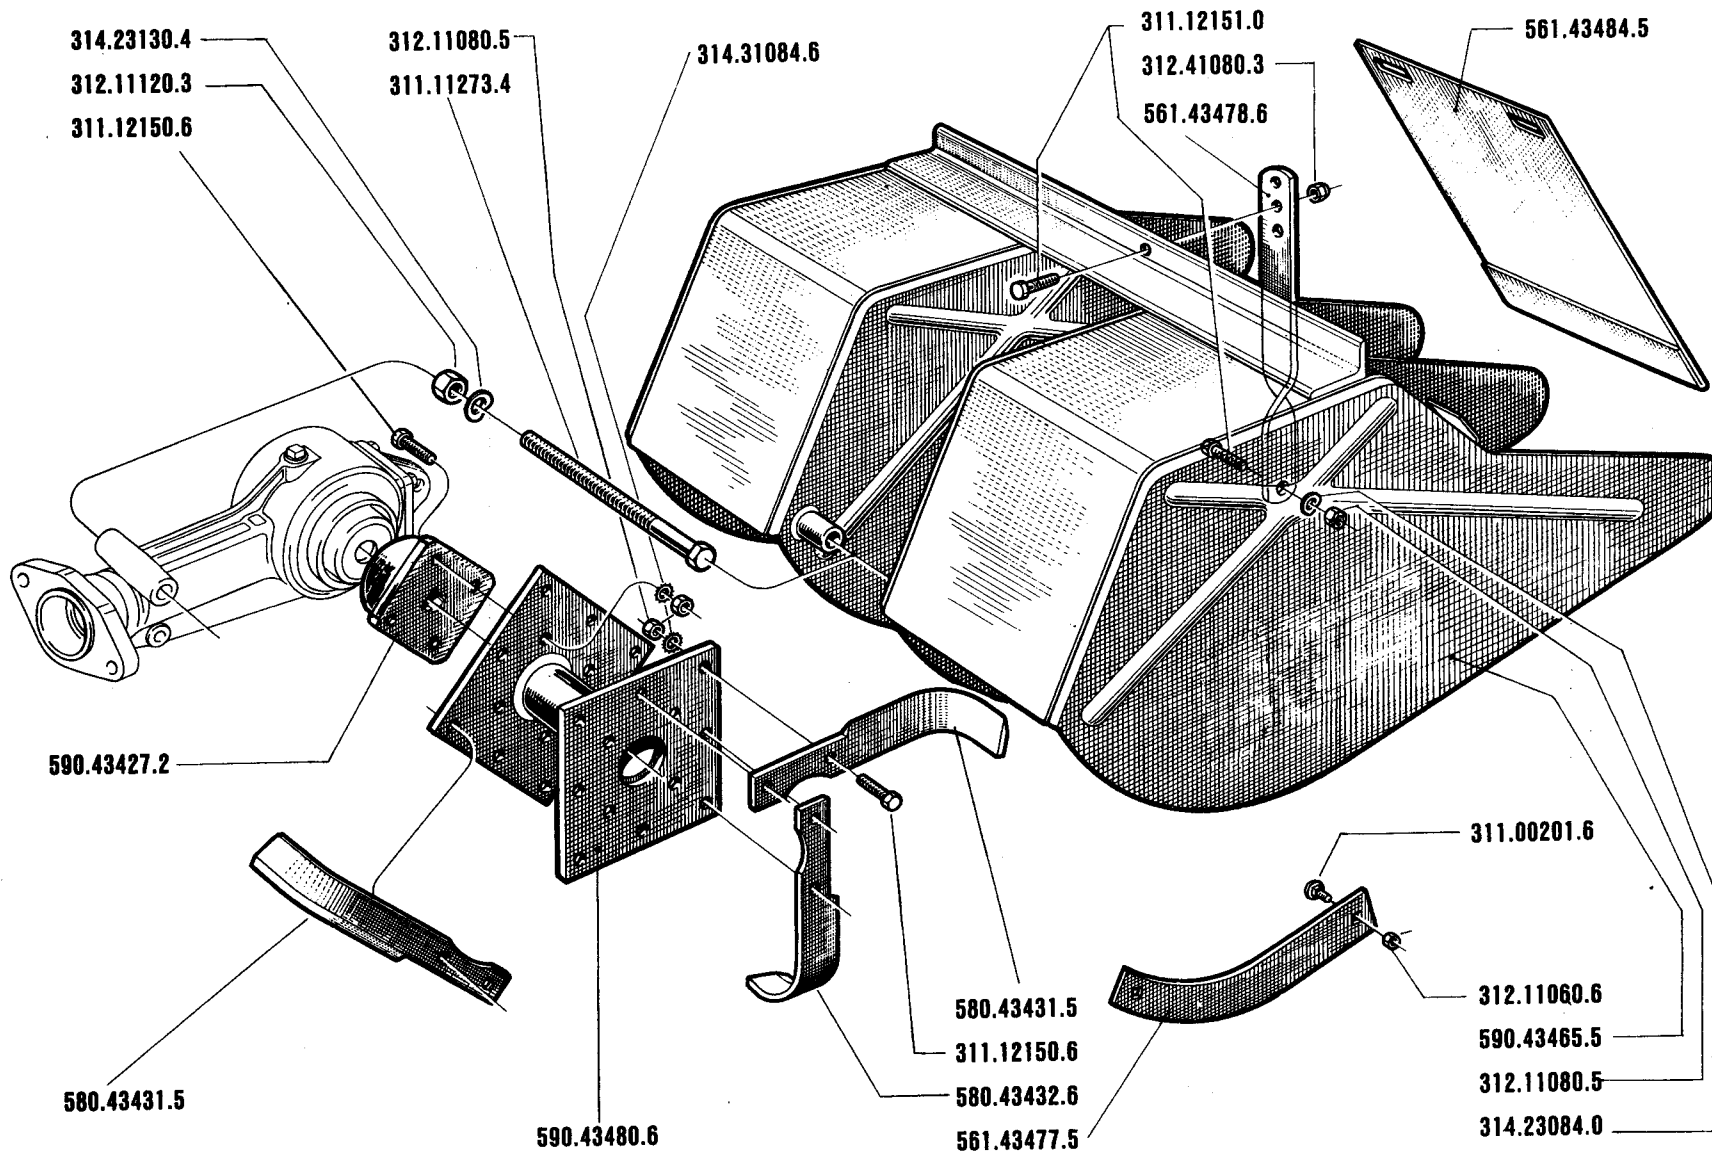

715-725
735-745

FRESA DOPPIA (715-725-735)

FRESADORA DOBLE
FRAISE DOUBLE

DOUBLE ROTARY HOE
DOPPELFRÄSE

34.00

1.10.1988