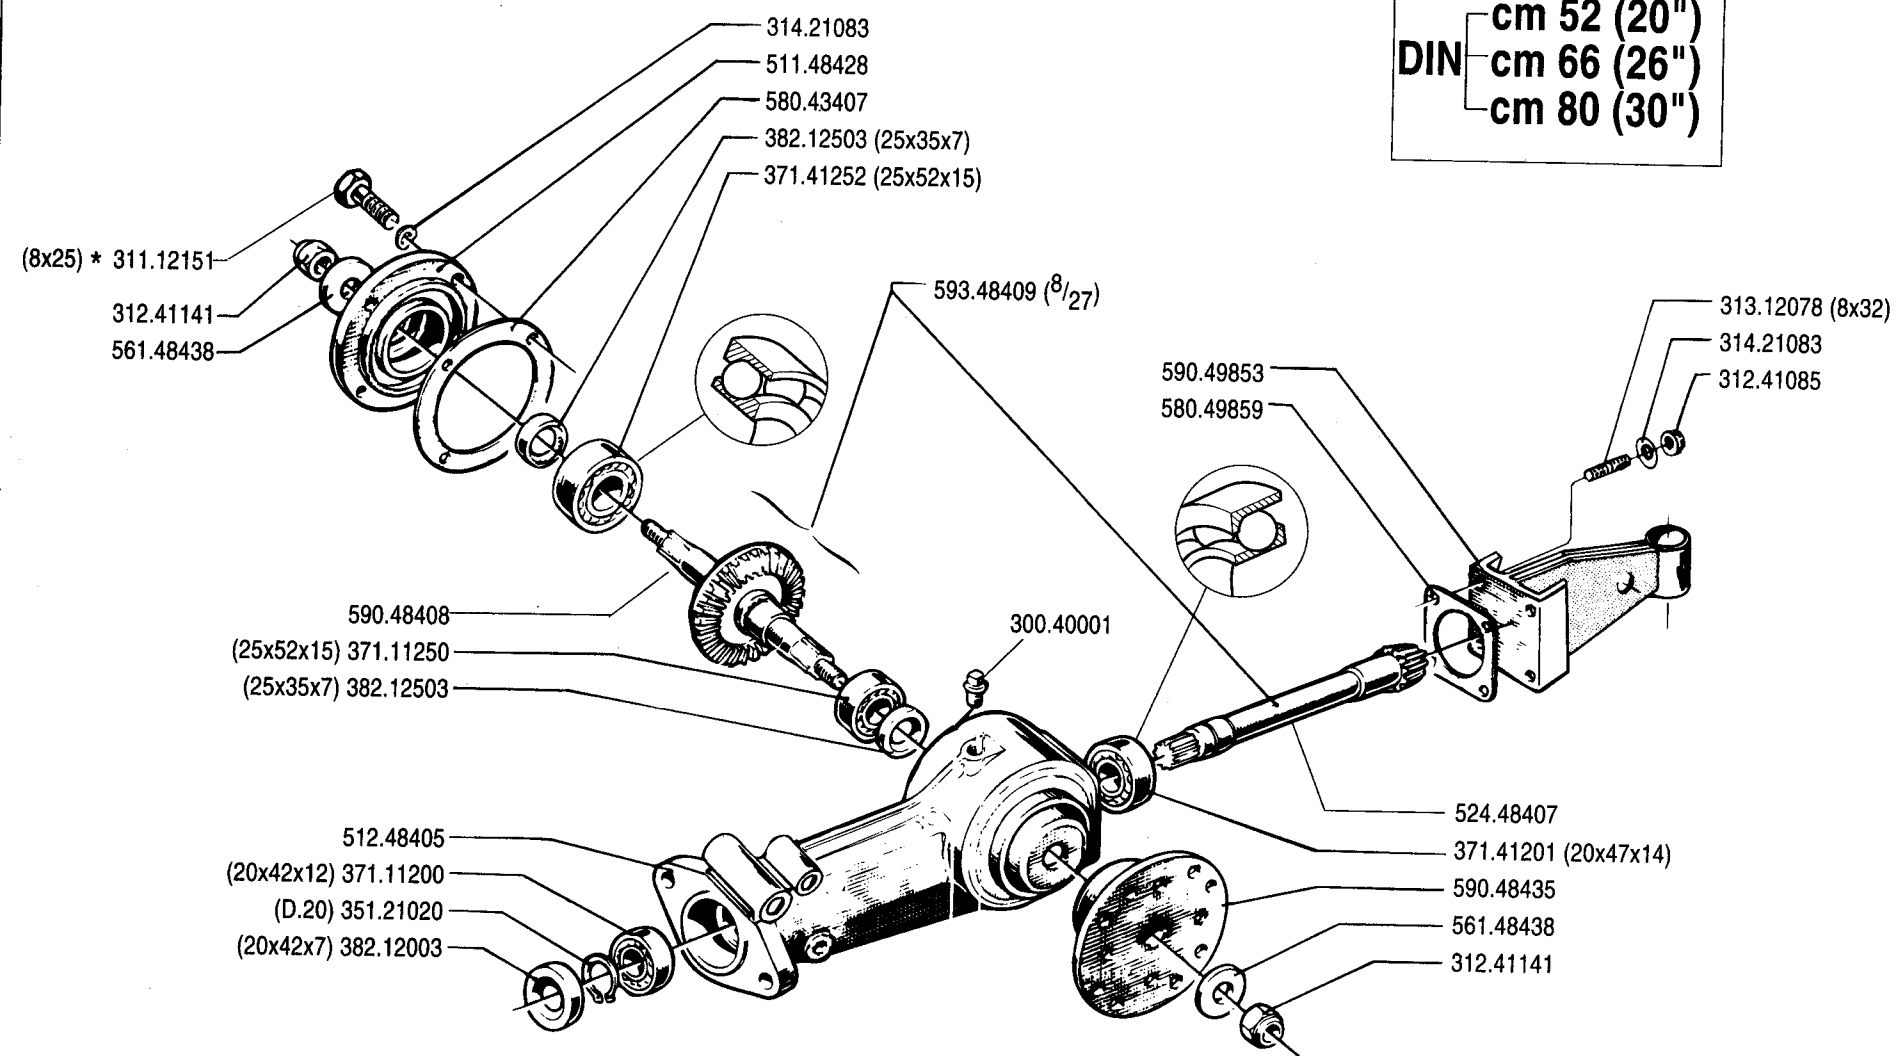

DIN $\left\{ \begin{array}{l} \text{cm 52 (20'')} \\ \text{cm 66 (26'')} \\ \text{cm 80 (30'')} \end{array} \right.$

SERIE

700

COMANDO FRESA

MANDO FRESADORA
COMMANDE FRAISE

ROTARY HOE CONTROL
FRÄSERANTRIEB

DALL'ATTREZZO
DESDE EL APERO
DE L'OUTIL
FROM IMPLEMENT
AB ARBEITSGERAET

N.139761

28.04

01.10.1993

DIN $\left\{ \begin{array}{l} \text{cm 52 (20'')} \\ \text{cm 66 (26'')} \\ \text{cm 80 (30'')} \end{array} \right.$