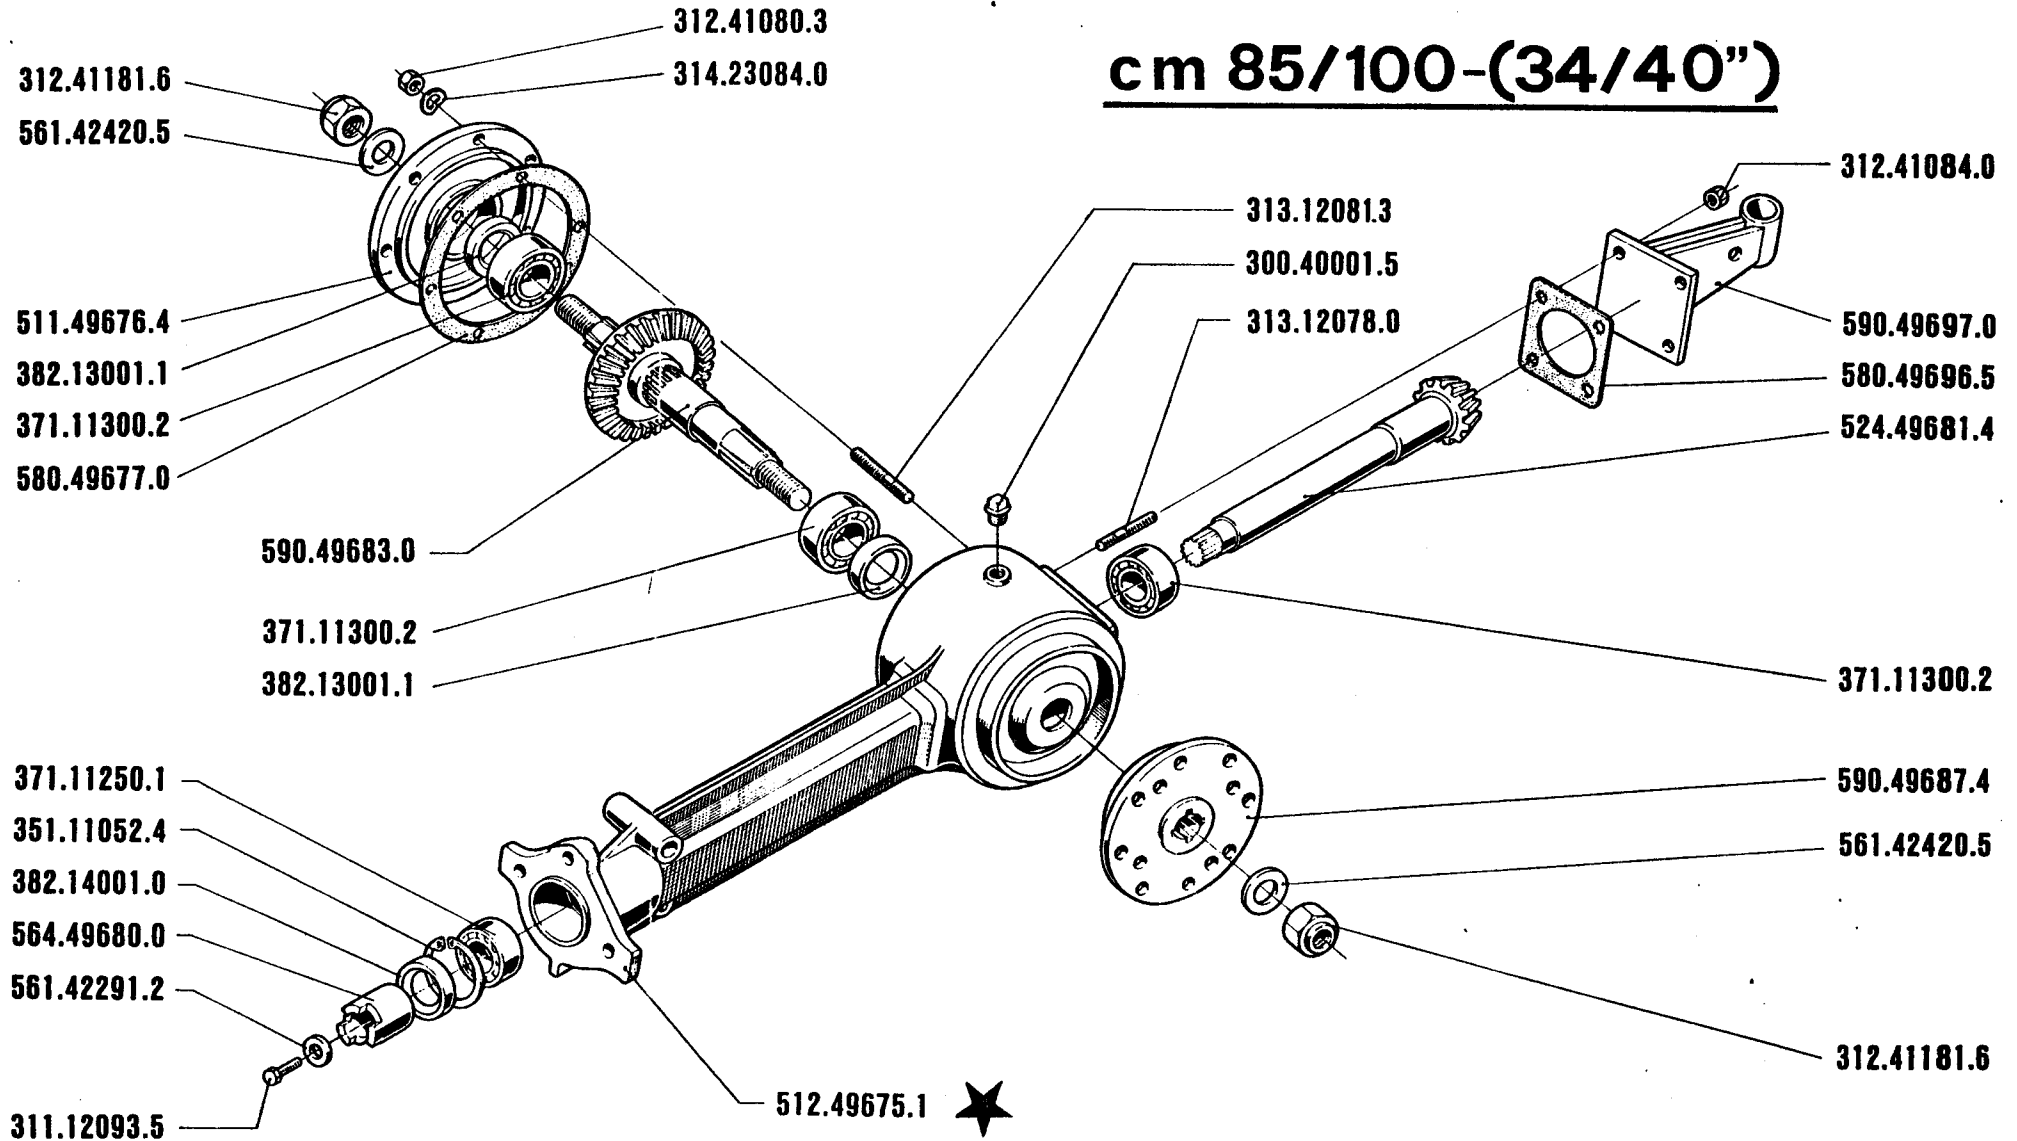

cm 85/100-(34/40")

715 - 725
735 - 745

COMANDO FRESA (745)

MANDO FRESADORA
COMMANDE FRAISE

ROTARY HOE CONTROL
FRÄSERANTRIEB

29.01

18.9.1985