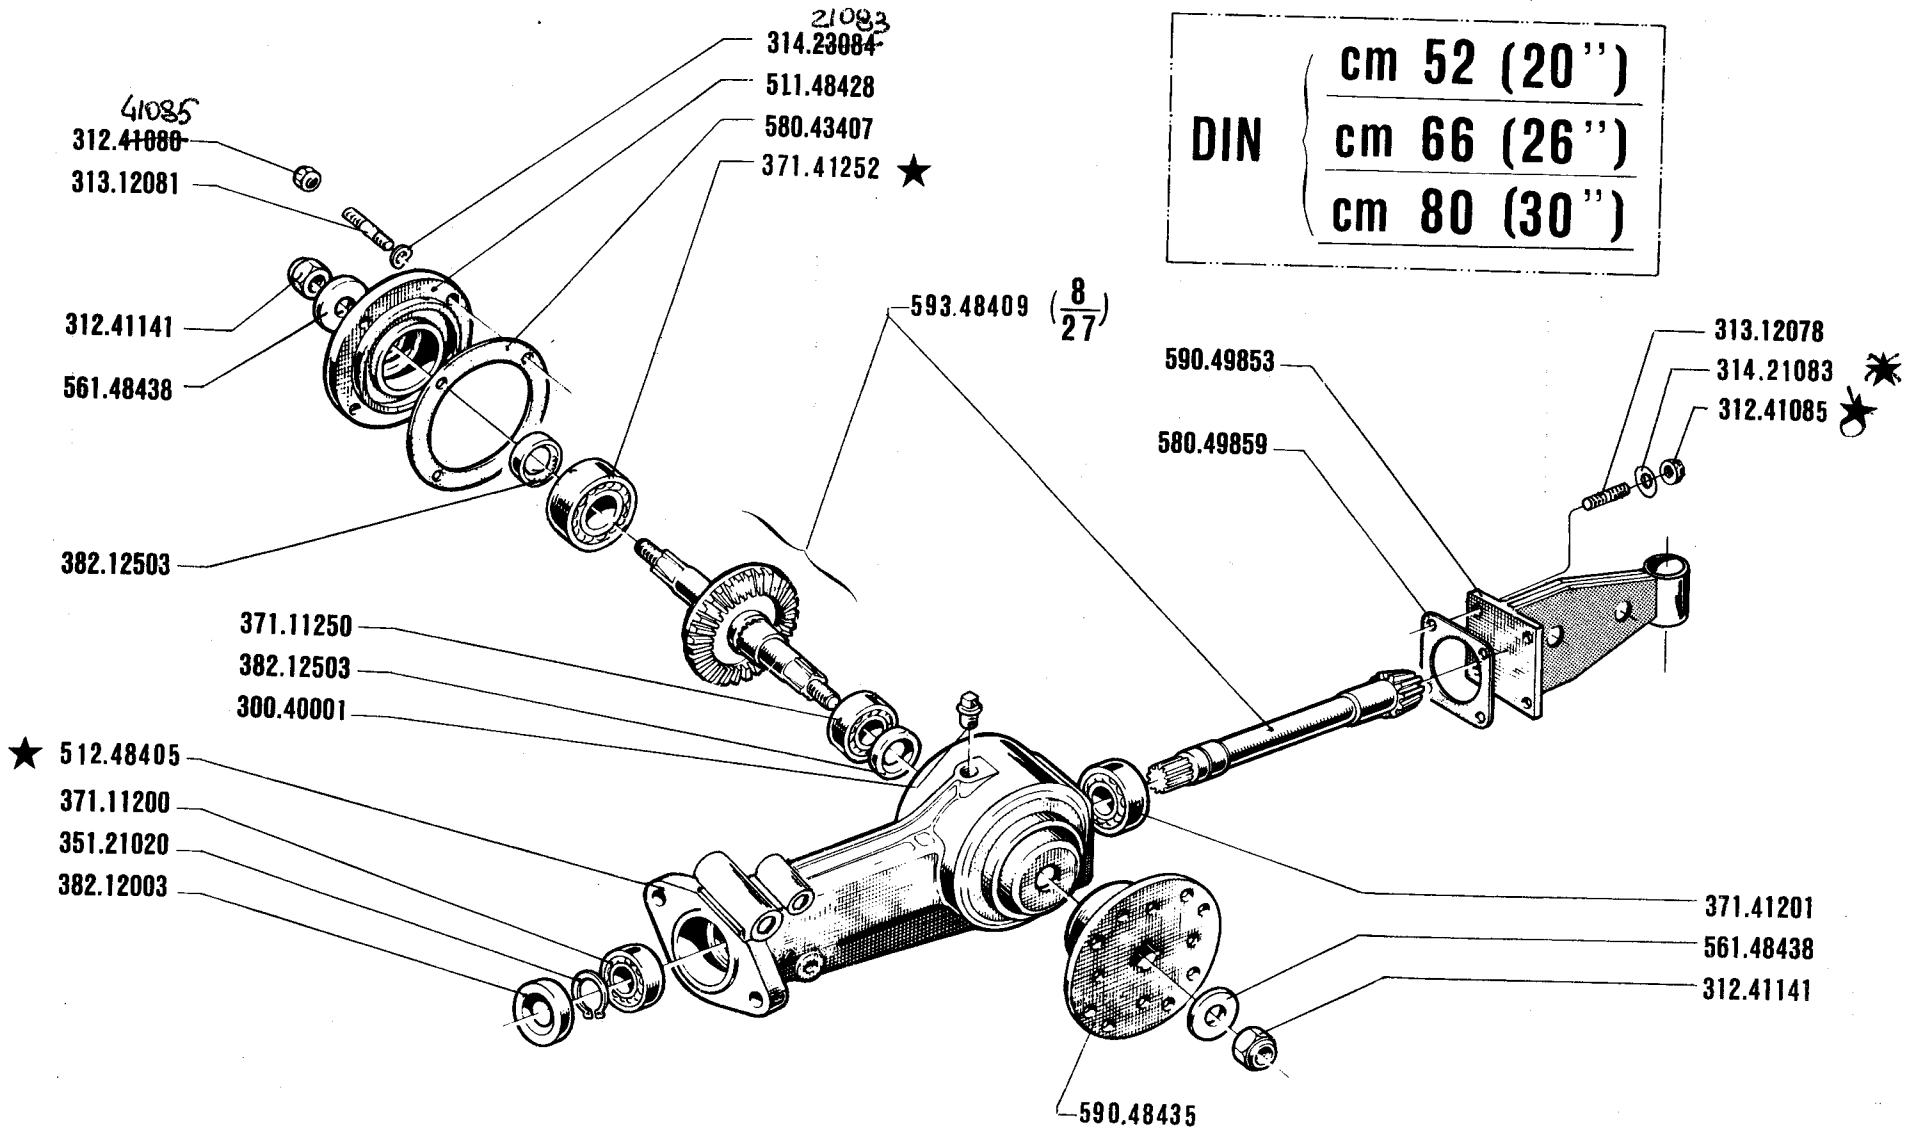

715-725
735-737-745

COMANDO FRESA

MANDO FRESADORA
COMMANDE FRAISE

ROTARY HOE CONTROL
FRÄSERANTRIEB

DALL'ATTREZZO
DESDE EL APERO
DE L'OUTIL
FROM IMPLEMENT
AB ARBEITSGERÄET

N° 17493

28.02

1.04.1989★