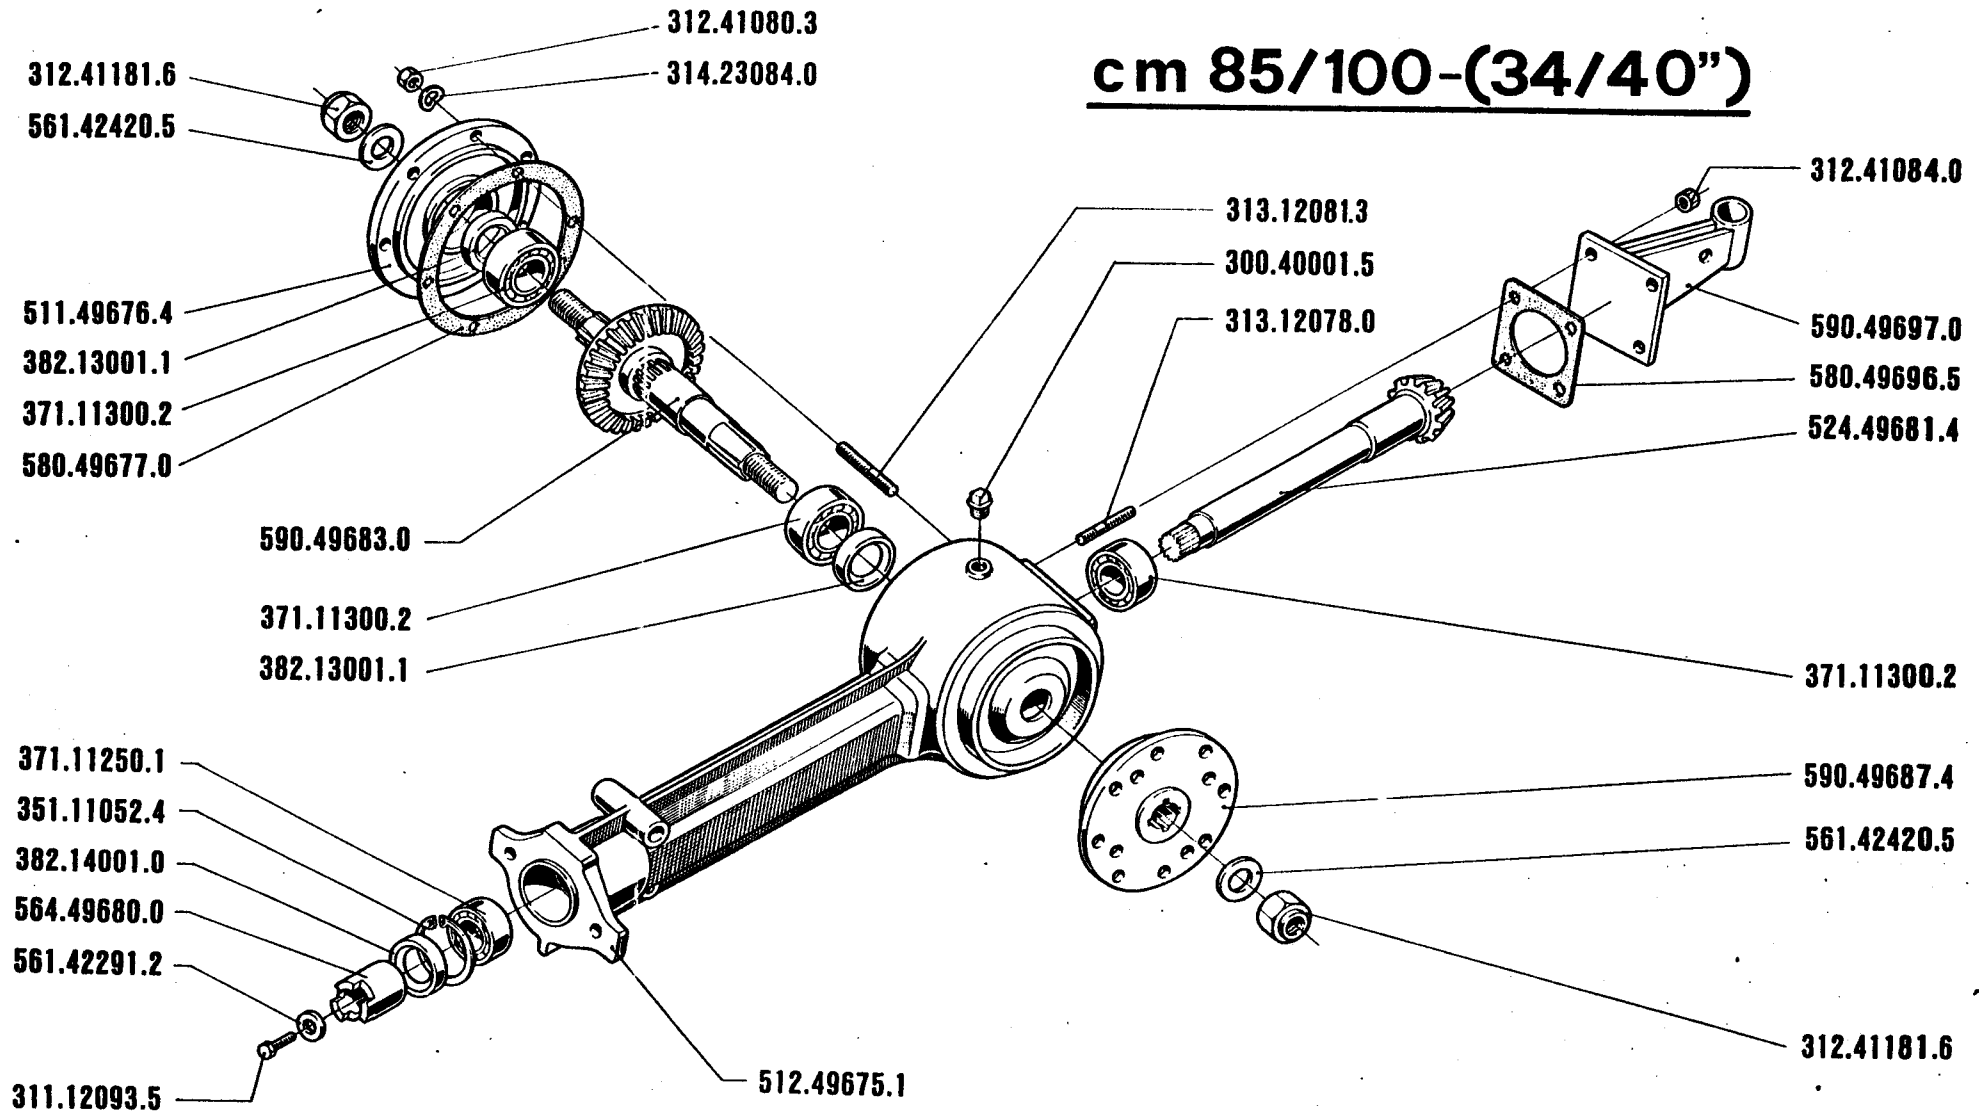

cm 85/100-(34/40")

715 - 725
735 - 745

COMANDO FRESA (745)

MANDO FRESADORA
COMMANDE FRAISE

ROTARY HOE CONTROL
FRÄSERANTRIEB

29.00

1.9.1985