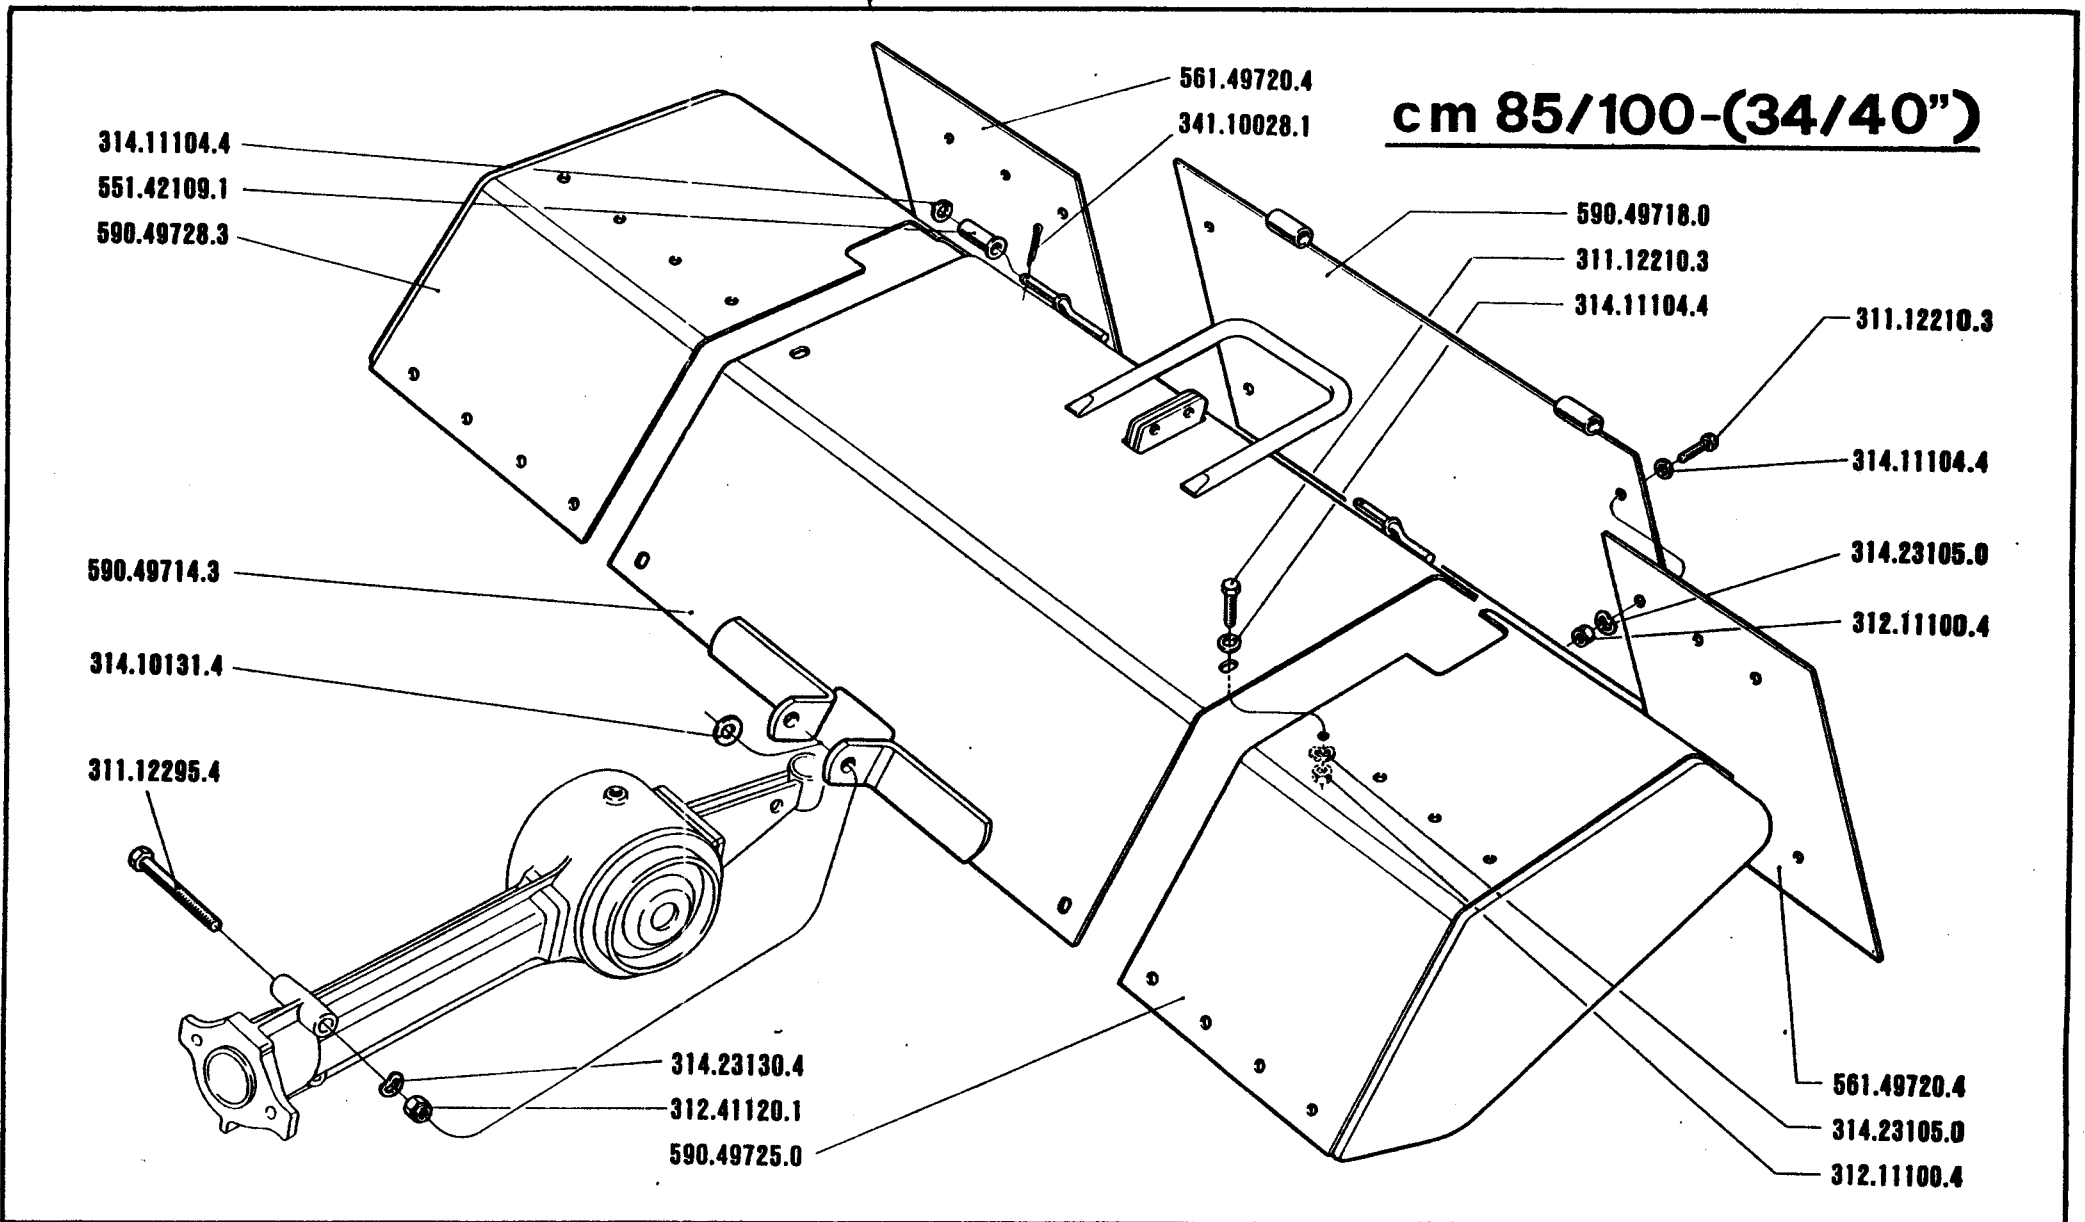

715 - 725
735 - 745

COFANO FRESA (745)

CAPO FRESADORA
COFFRE FRAISE

ROTARY HOE HOOD
FRÄSERABDECKHAUBE

33.00

1.9.1985