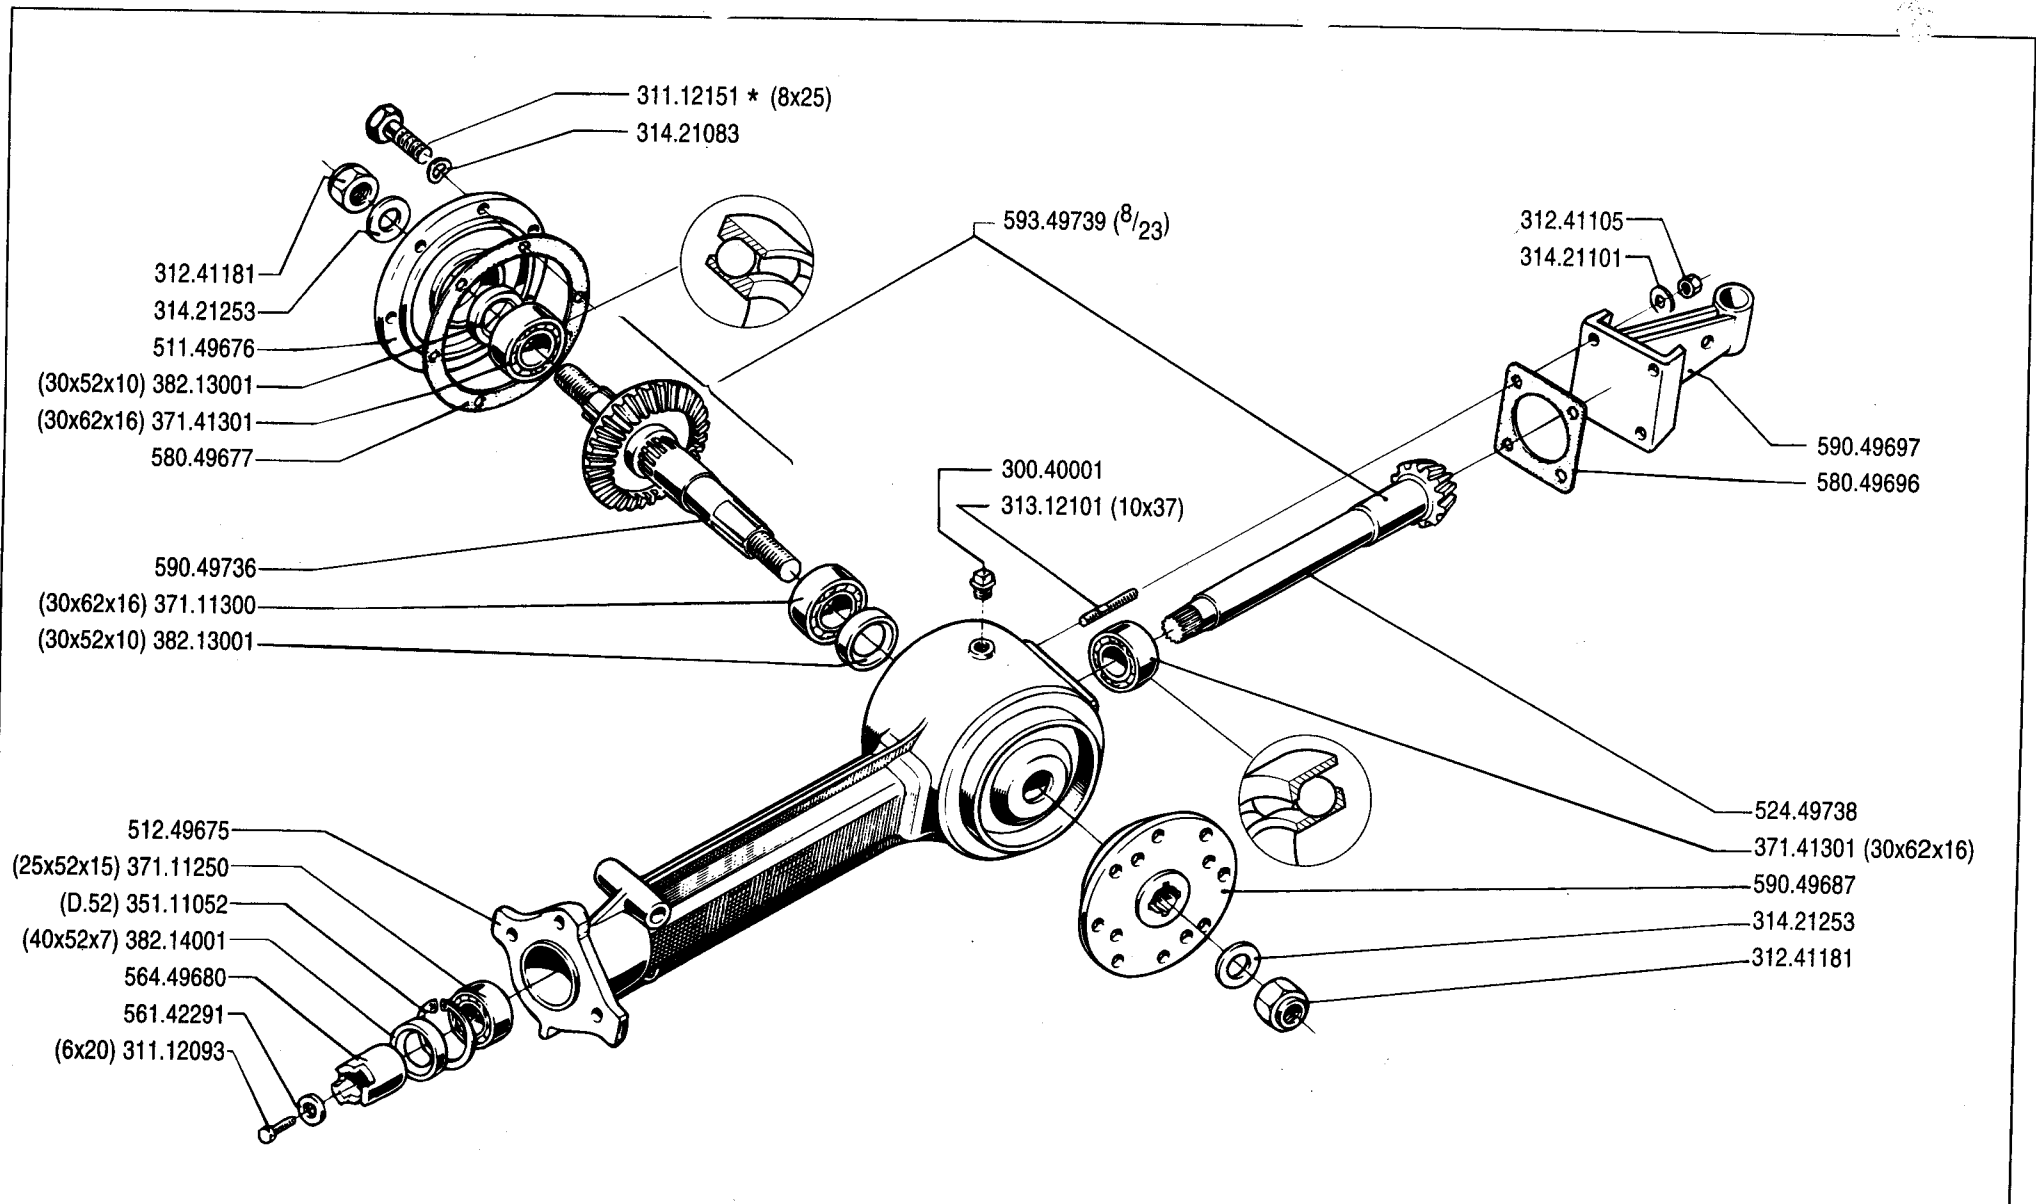

SERIE
700

COMANDO FRESA 745
MANDO FRESADORA
ROTARY HOE CONTROL
COMMANDE FRAISE
FRÄSERANTRIEB

DALL'ATTREZZO
DESDE EL APERO
DE L'OUTIL
FROM IMPLEMENT
AB ARBEITSGERAET
N. 139761

29.06
01.10.1993