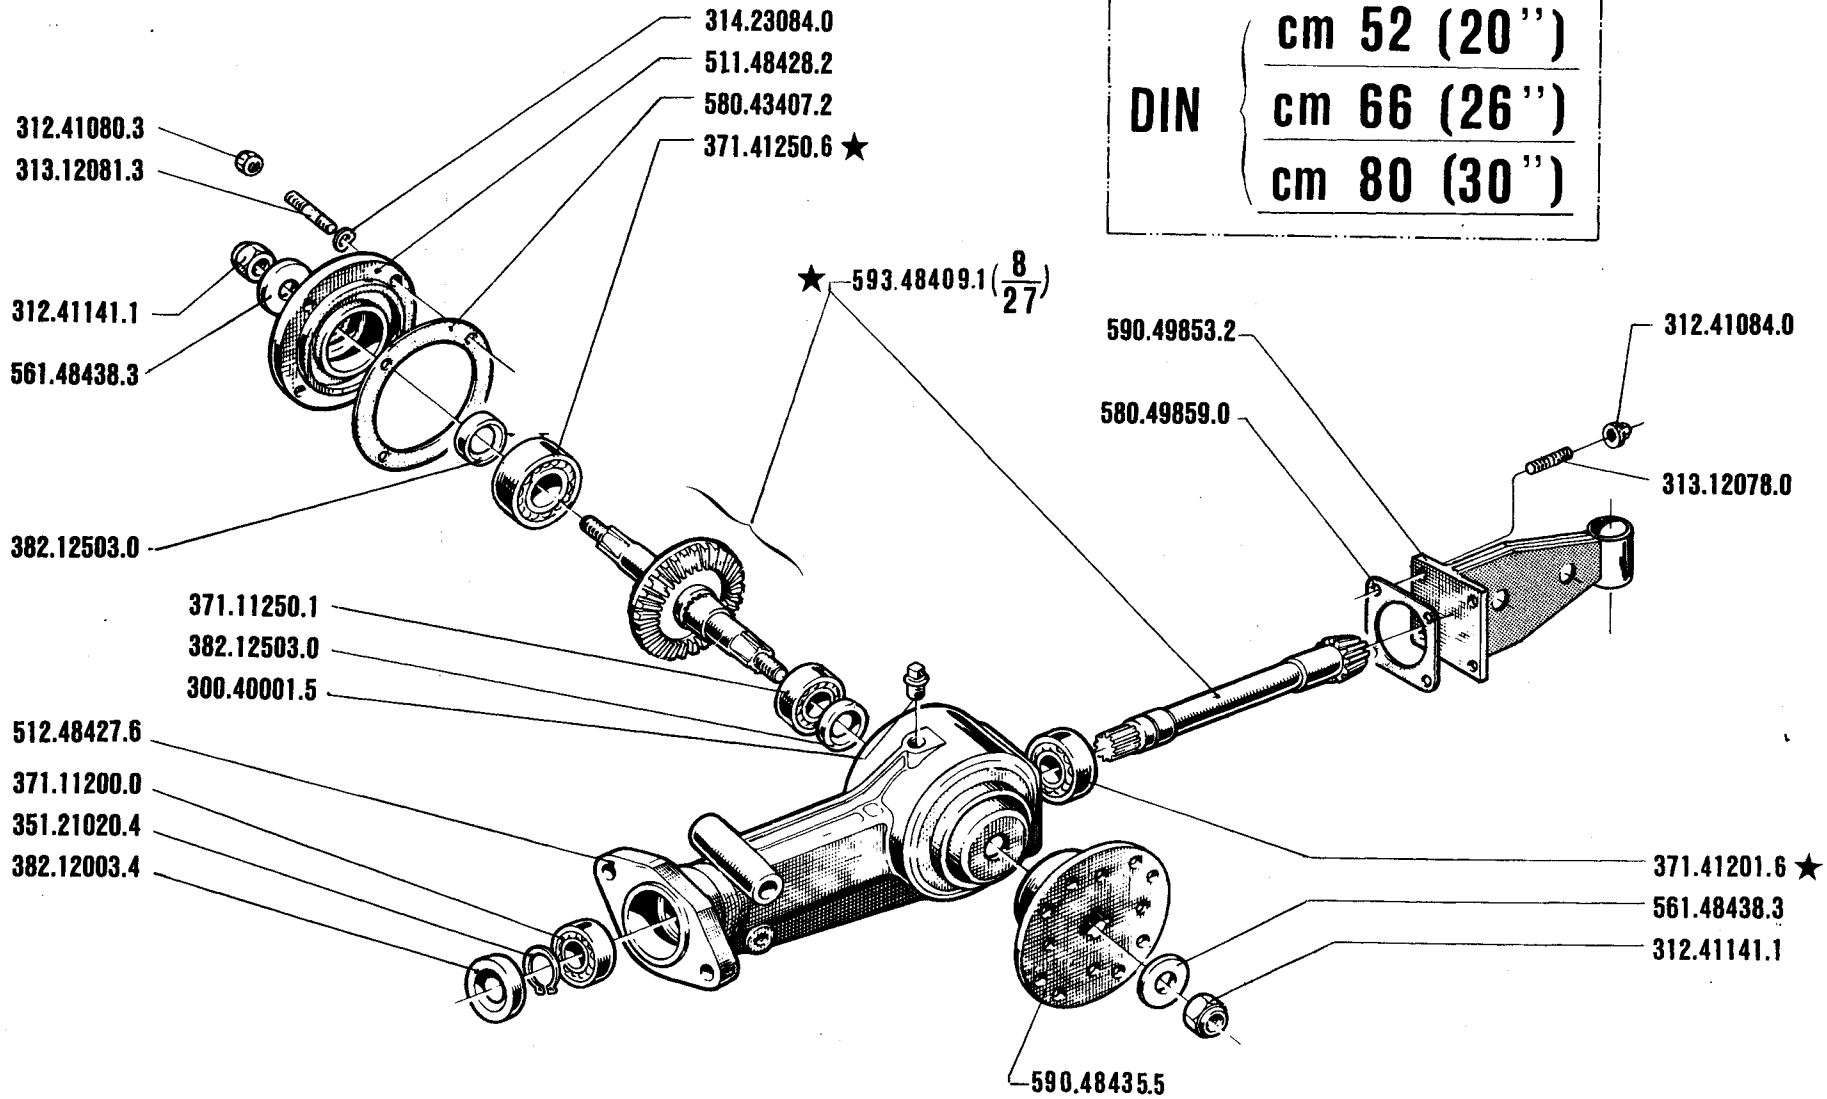

COMANDO FRESA

MANDO FRESADORA
COMMANDE FRAISE

ROTARY HOE CONTROL
FRÄSERANTRIEB

DALL'ATTREZZO
DESDE EL APERO
DE L'OUTIL
FROM IMPLEMENT
AB ARBEITSGERÄET

N° 17493

28.02

1.04.1989★

715 · 725
735 · 745