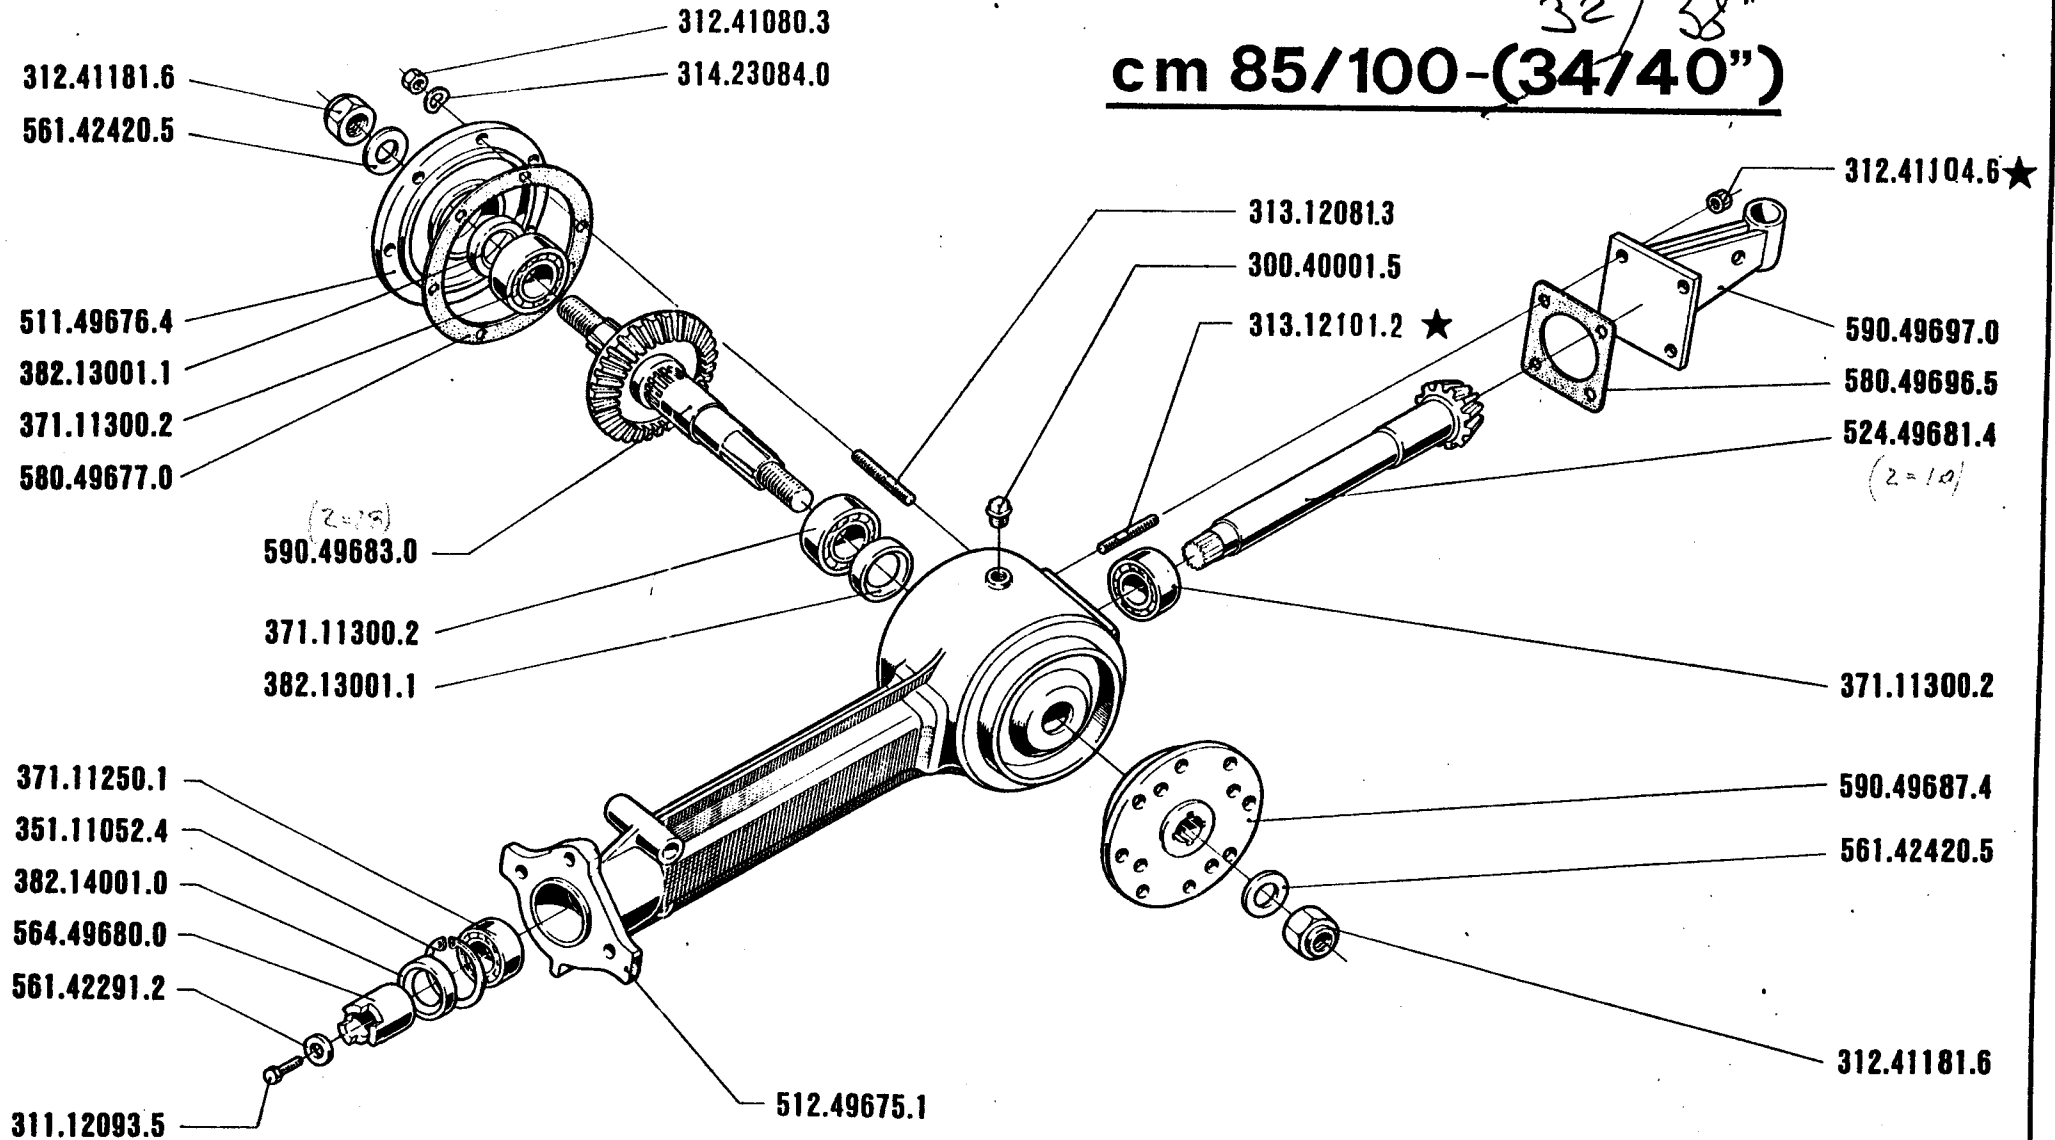

ROTARY HOE CONTROL
FRÄSERANTRIEB

DALL'ATTREZZO
DESDE EL APERO
DE L'OUTIL
FROM IMPLEMENT
AB ARBEITSGERAET

N° 10001

29.03

1.10.1988

32 / 38"
cm 85/100-(34/40")

715 - 725
735 - 745

COMANDO FRESA (745)