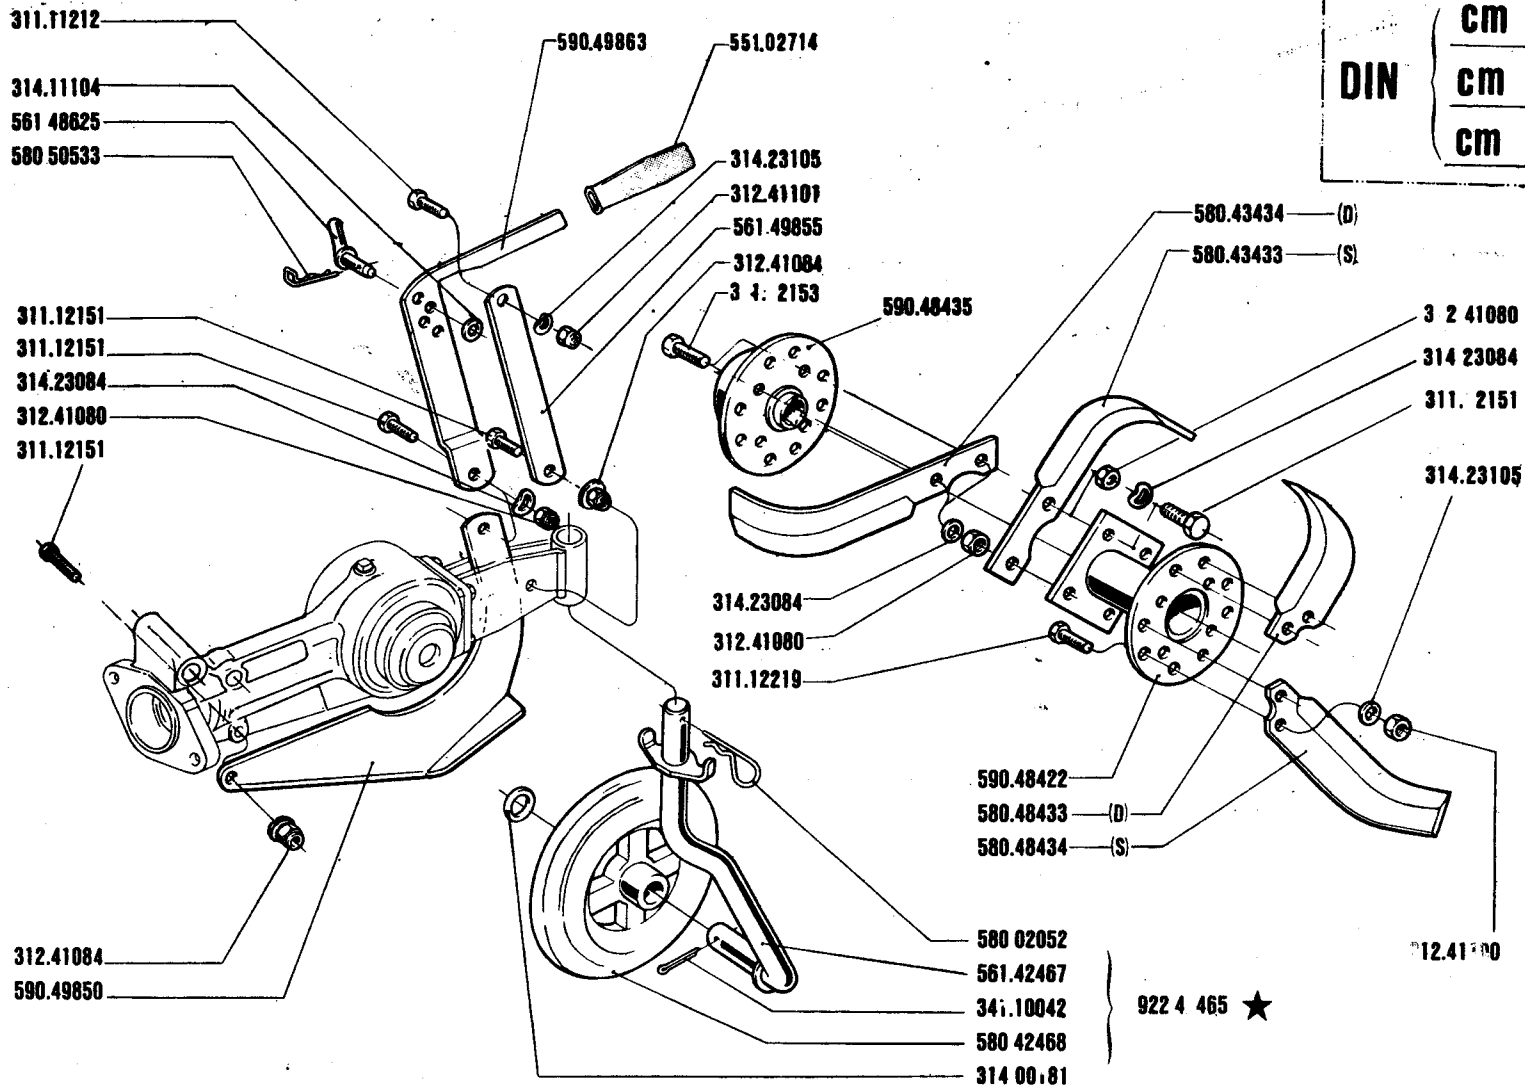

DIN	cm 52 (20")
	cm 66 (26")
	cm 80 (30")

SERIE
600 & 700

COLTELLI FRESA
CUCHILLAS FRESADORA
COUTEAUX FRAISE

ROTARY HOE KNIVES
FRÄSERMESSER

DALL ATTRFZZO
DESDE EL APERO
DE L OUTIL
FROM IMPLEMENT
AB ARBEITSGERAET

N. 10001

30-03

1.10.1989

922 4 465 ★