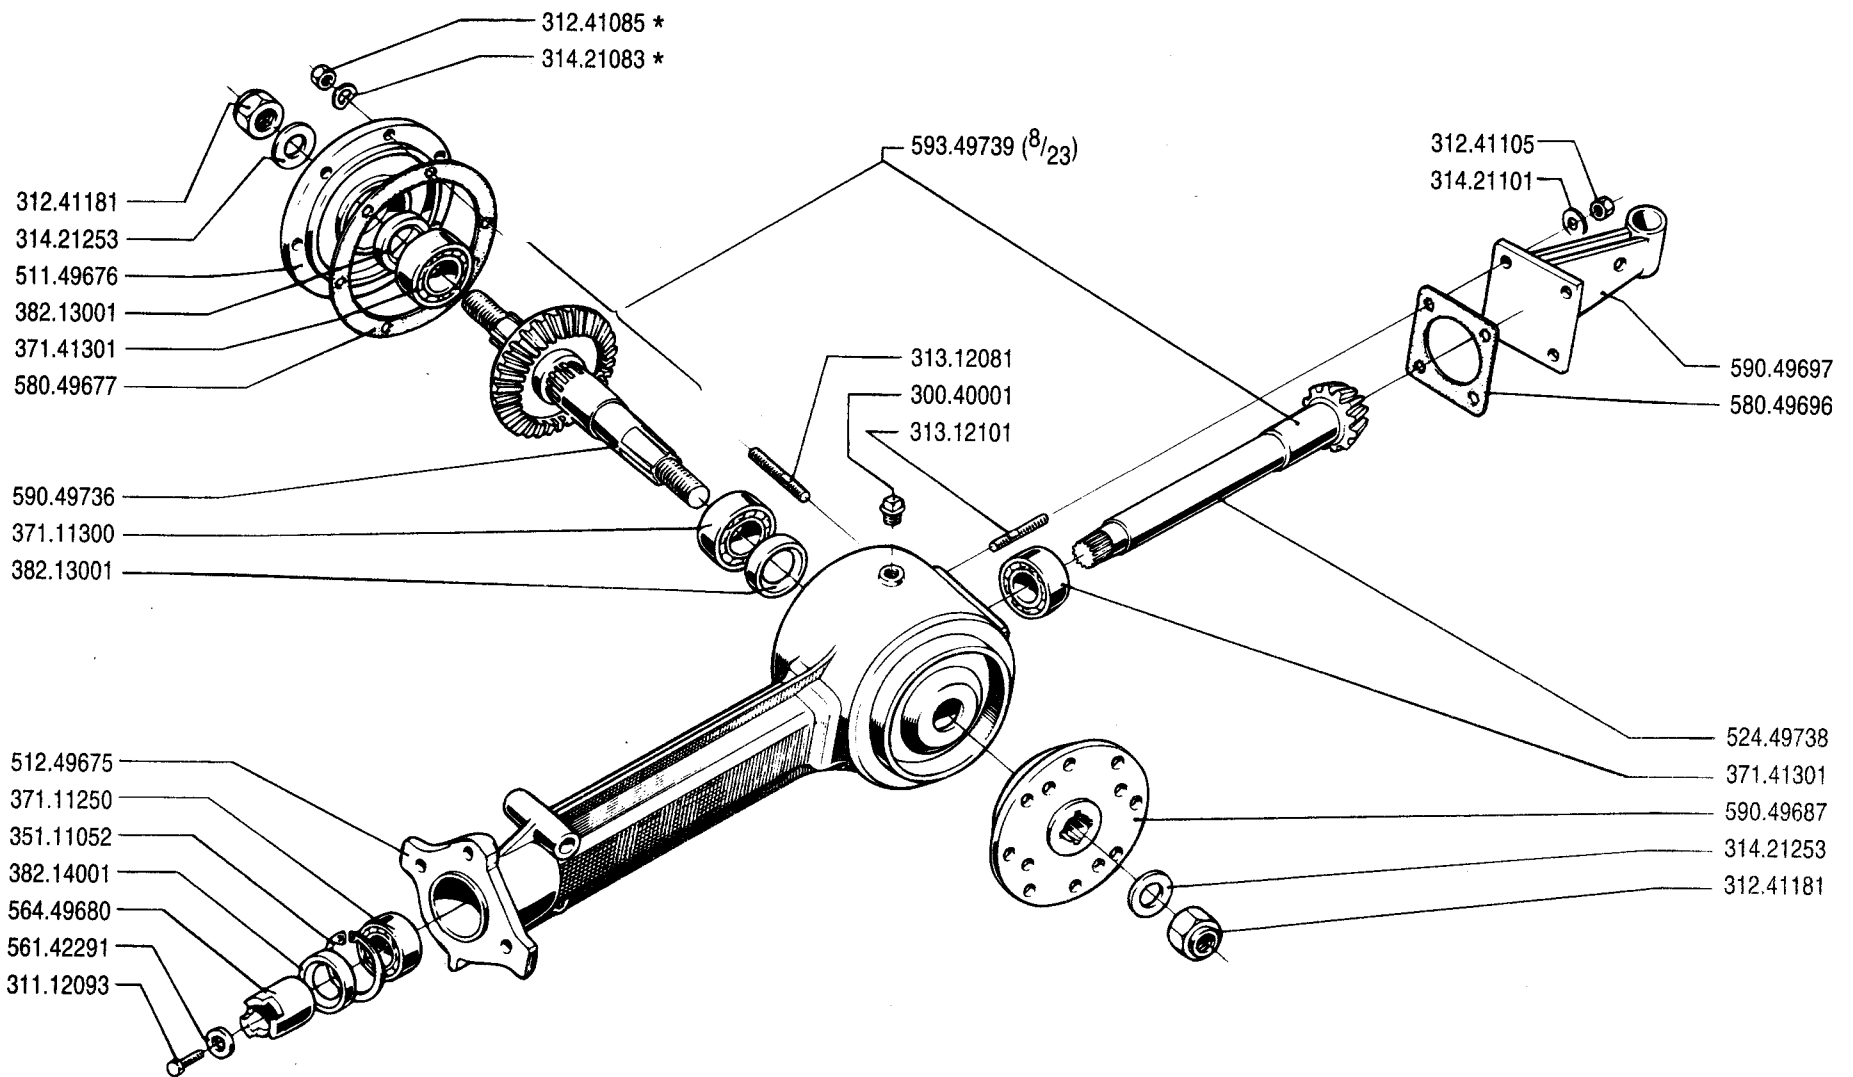

SERIE

700

COMANDO FRESA 745

MANDO FRESADORA
COMMANDE FRAISE

ROTARY HOE CONTROL
FRÄSERANTRIEB

DALL'ATTREZZO
DESDE EL APERO
DE L'OUTIL
FROM IMPLEMENT
AB ARBEITSGERÄET

N. 131437

29.05

01.10.1992