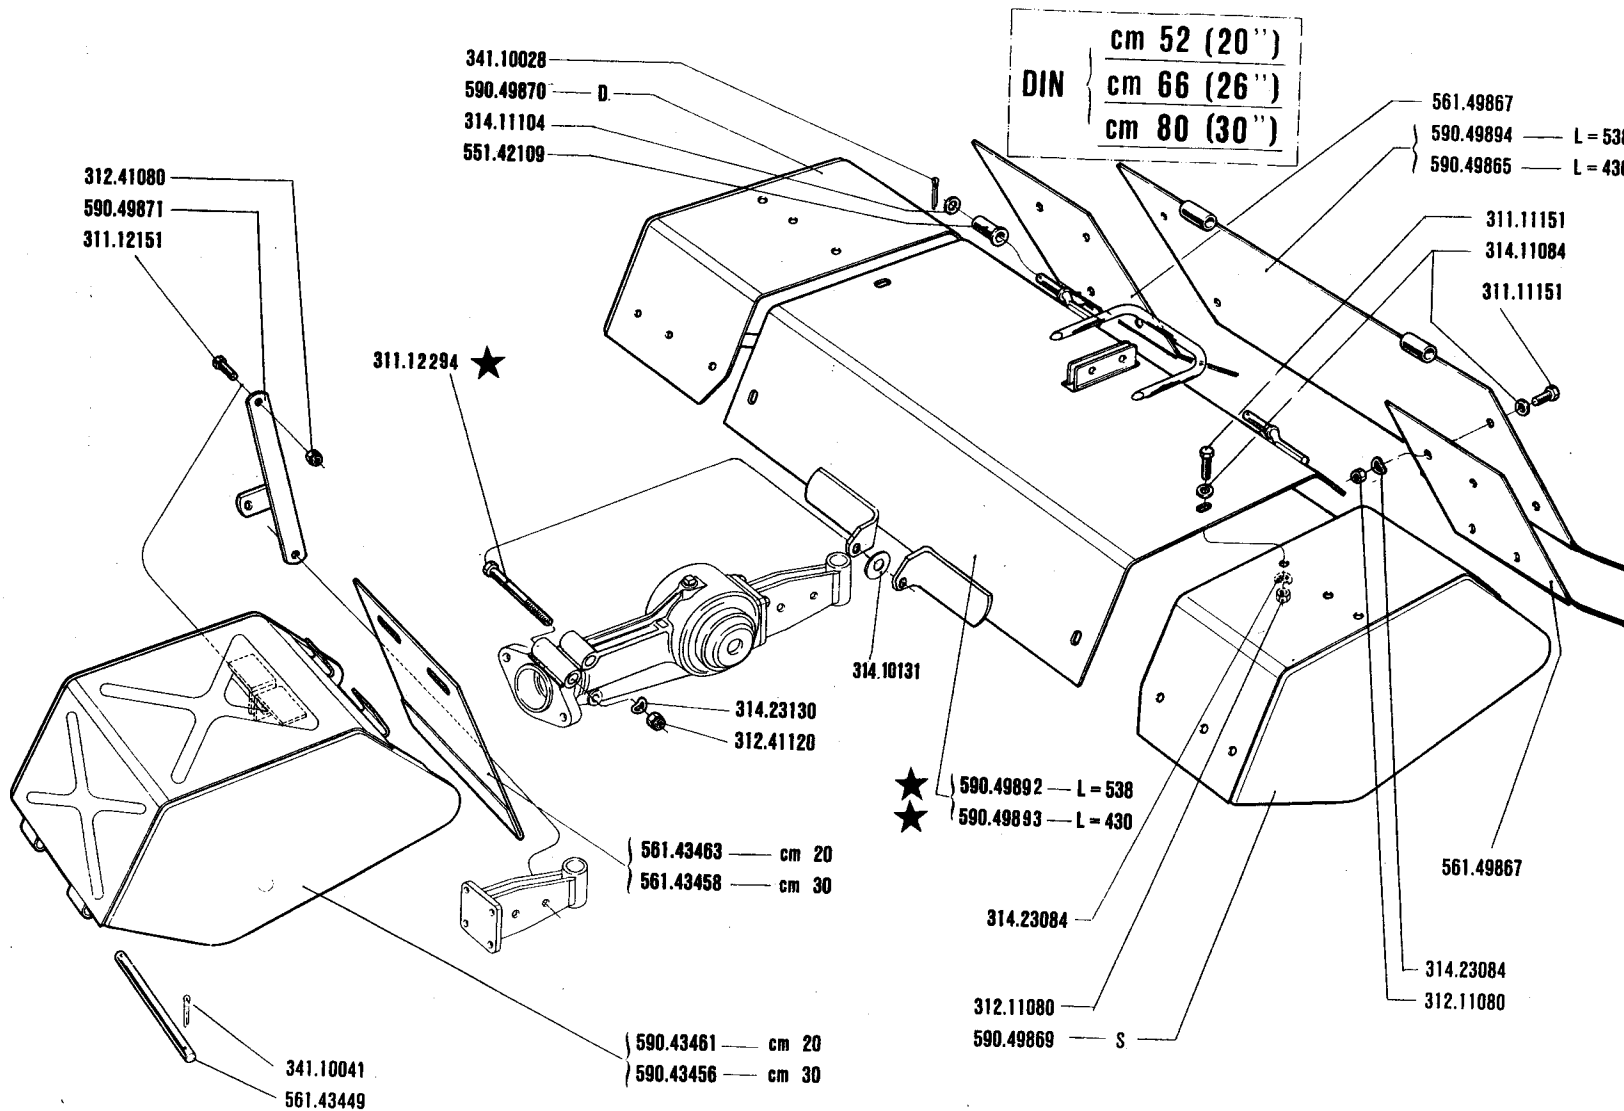

715 · 725
735 · 737 · 745

COFANO FRESA

CAPO FRESADORA
COFFRE FRAISE

ROTARY HOE HOOD
FRÄSERABDECKHAUBE

DALL'ATTREZZO
DESDE EL APERO
DE L'OUTIL
FROM IMPLEMENT
AB ARBEITSGERAET

N° 17493

32.02

1.04.1989★