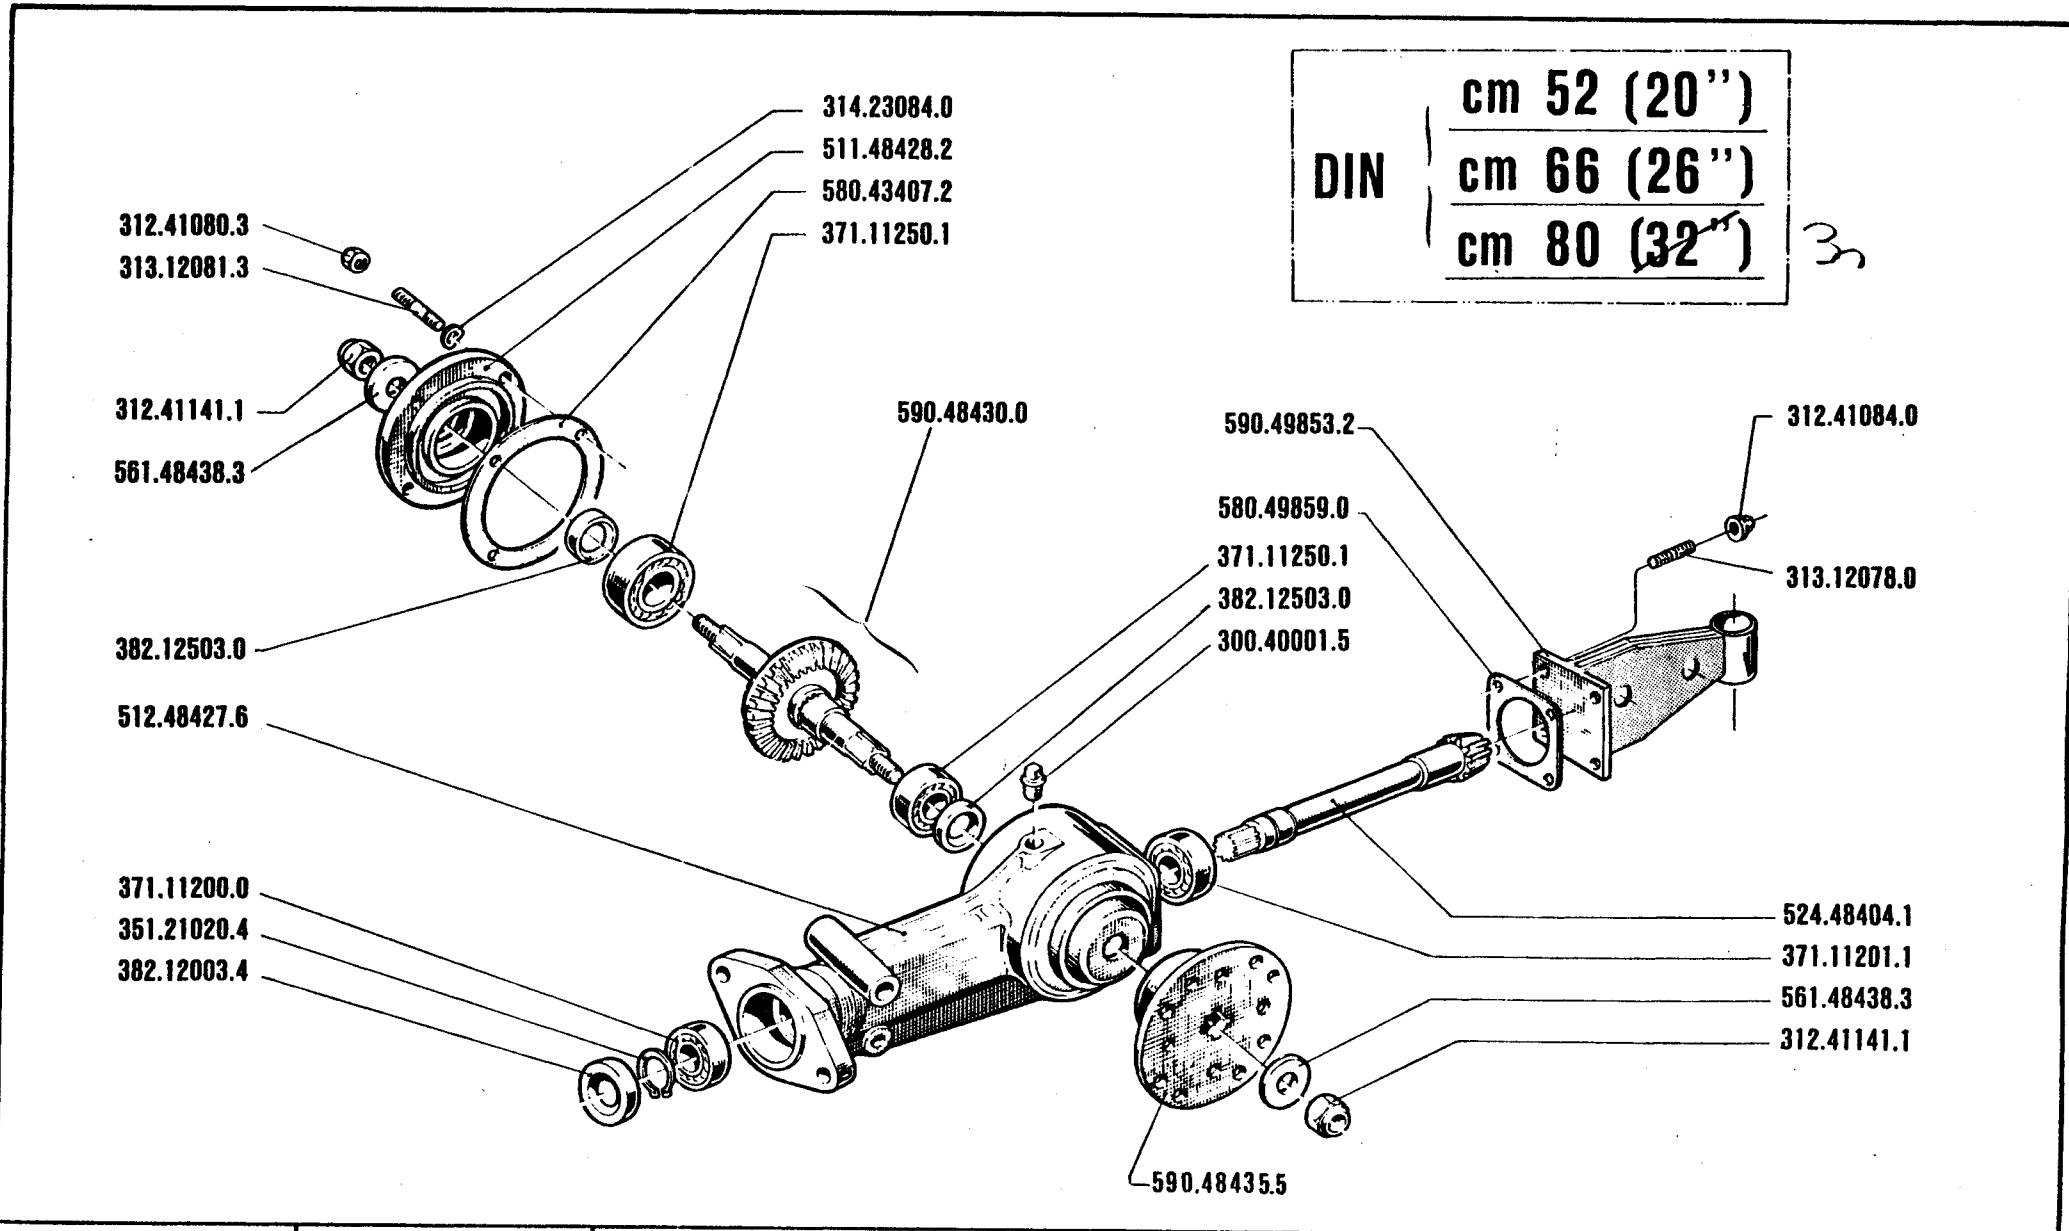

COMANDO FRESA (715-725-735)

MANDO FRESADORA
COMMANDE FRAISE

ROTARY HOE CONTROL
FRÄSERANTRIEB

DALL'ATTREZZO
DESDE EL APERO
DE L'OUTIL
FROM IMPLEMENT
AB ARBEITSGERAET

N° 10001

28.01

1.10.1988

DIN	cm 52 (20")
	cm 66 (26")
	cm 80 (32")